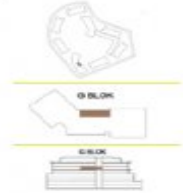

Tüm görsel çizimler konut ve bilgi amaçlıdır. Pasifik GYO projede gerekli gördüğü değişikliği yapabilir.