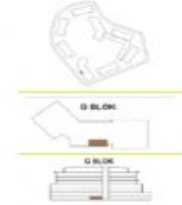

G BLOK / 2. BODRUM KAT 2+1 (A2-2)

NO: 03

2+1	NET
1. SALON+MUTFAK	32,71 m²
2. ANTRE	3,45 m²
3. KORIDOR	3,34 m²
4. EBEVEYN YATAK ODASI	15,21 m²
5. GYIYME ODASI	3,53 m²
6. YATAK ODASI	12,15 m²
7. EBEVEYN BANYO	3,66 m²
8. BANYO	3,60 m²
9. CAMAŞIR ODASI/DOLABI	1,24 m²
KAPALI NET ALAN	78,89 m²
VERANDA	27,19 m²
SATIŞA ESAS BRÜT ALAN	138,74 m²
BAHÇE	50,29 m²
DEPO TAHSİS	5,91 m²
BRÜT KULLANIM ALAN	194,94 m²