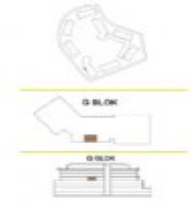

G BLOK / 2.KAT 1+1

NO: 29

1+1	NET
1. SALON+MUTFAK	25,72 m²
2. ANTRE	2,69 m²
3. YATAK ODASI	13,31 m²
4. GİYİM ODASI	4,68 m²
5. BANYO	3,33 m²
6. WC	2,04 m²
7. ÇAMAŞIR ODASI/DOLABI	1,28 m²

KAPALI NET ALAN	53,05 m²
BALKON	4,80 m²
SATIŞA ESAS BRÜT ALAN	80,43 m²
DEPO TAHSİS	5,21 m²
BRÜT KULLANIM ALAN	85,64 m²