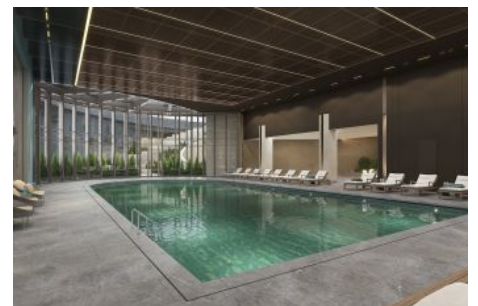

Advert No:f-494589-1250