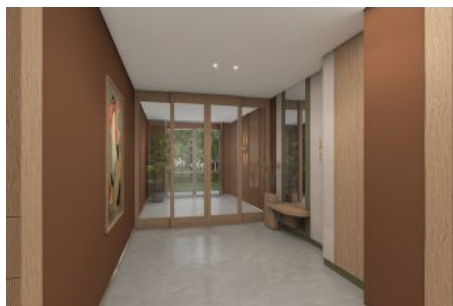

Advert No:f-494589-1250