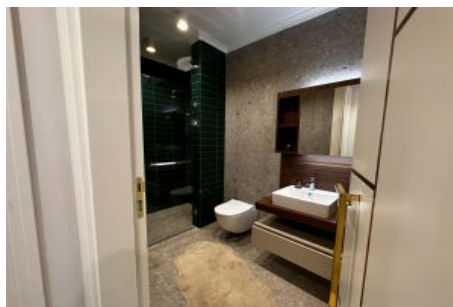

Advert No:f-494589-1140

3+1 TERAS DUBLEX DAIRE

1 SALON + MUTFAK + ANTRE	A: 31.50 m ²
2 YATAK ODASI	A: 18.65 m ²
3 WC	A: 2.00 m ²
4 BALKON	A: 7.75 m ²
5 EBV. YATAK ODASI	A: 24.10 m ²
6 EBV. BANYO	A: 4.30 m ²
7 YATAK ODASI 2	A: 16.60 m ²
8 GENEL BANYO	A: 5.40 m ²
9 HOL	A: 5.45 m ²
10 TERAS	A: 8.65 m ²