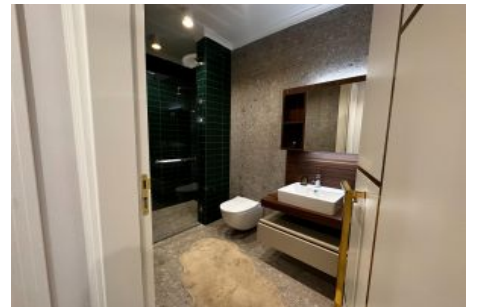

Advert No:f-494589-1140

3+1 TERAS DUBLEX DAIRE

1 SALON + MUTFAK + ANTRE	A: 31.50 m ²
2 YATAK ODASI	A: 18.65 m ²
3 WC	A: 2.00 m ²
4 BALKON	A: 7.75 m ²
5 EBV. YATAK ODASI	A: 24.10 m ²
6 EBV. BANYO	A: 4.30 m ²
7 YATAK ODASI 2	A: 16.60 m ²
8 GENEL BANYO	A: 5.40 m ²
9 HOL	A: 5.45 m ²
10 TERAS	A: 8.65 m ²