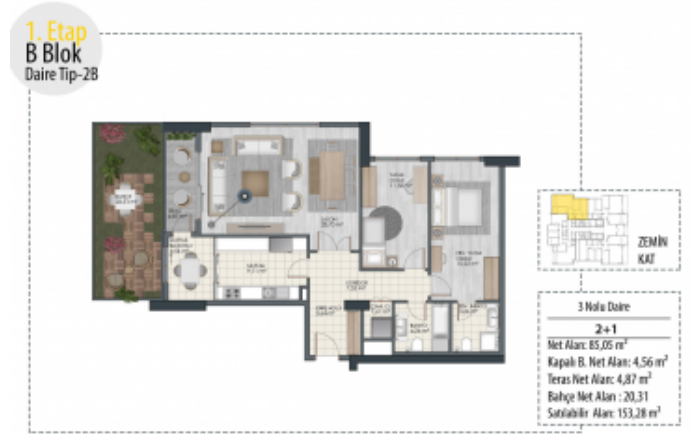

Advert No:f-494589-907

Advert No:f-494589-907

2. Etap
A Blok
Daire Tip-2

13,24,35,46,57,68,79,90, 101
Nolu Daireler

2+1

Net Alan: 78,40 m²

Kapalı B. Net Alan: 4,12 m²

Açık B. Net Alan: 6,52 m²

Satılabilir Alan: 130,38 m²

1. Etap
B Blok
Daire Tip-28

3 Nolu Daire

2+1

Net Alan: 85,05 m²

Kapalı B. Net Alan: 4,56 m²

Teras Net Alan: 4,87 m²

Balkon Net Alan: 20,31 m²