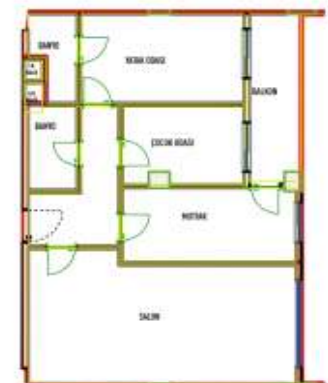

1+1 B BLOK 1.NORMAL KAT
Satışa Esas Daire Brüt Alanı : 103,65

Bağ. Böl. No: B-22

1+1 B BLOK 3.NORMAL KAT
Satışa Esas Daire Brüt Alanı: 56,80

SALON+M : 27,60
Y.OOASI : 11,13
BANYO : 3,60
BALKON : 1,48

NO : B-22
N : 43,73 m²

Bağ. Böl. No: B-29

1+1 B BLOK 1.NORMAL KAT
Satışa Esas Daire Brüt Alanı : 121,90

Bağ. Böl. No: B-07

2+1 B BLOK 11.NORMAL KAT
Satışa Esas Daire Brüt Alanı: 137,05

SALON+M : 37,60
Y.OOASI : 11,13
BANYO : 3,60
BALKON : 1,48

NO : B-07
N : 20,04 m²

Advert No:f-494589-884

001 No: 2-1
002 No: B-5
2+1 B BLOK 1 NORMAL KAT
Sahip Evi Daire Brüt Alan: 104,53

Kanal KÖN

001 No: 2-1
002 No: B-25
2+1 B BLOK 1 NORMAL KAT
Sahip Evi Daire Brüt Alan: 124,50