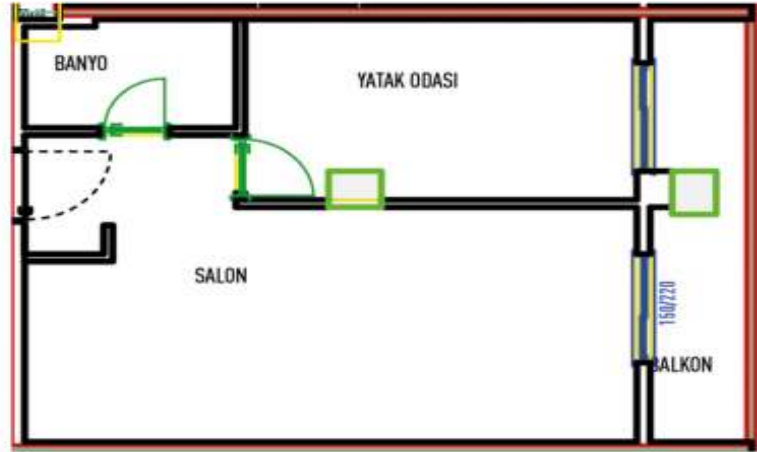

Advert No:f-494589-884

Advert No:f-494589-884

Bağ. Böl. No: B-4

1+1 B BLOK 1.NORMAL KAT

Satışa Esas Daire Brüt Alanı: 62,65

SALON+M : 25.00
Y.OOASI : 11.13
BANYO : 3.60
BALKON : 6.30

NO : B-4
N : 46,03

Bağ. Böl. No: B-12

1+1 B BLOK 1.NORMAL KAT
Satışa Esas Daire Brüt Alanı : 103,65

Bağ. Böl. No: B-22

1+1 B BLOK 3.NORMAL KAT
Satışa Esas Daire Brüt Alanı: 56,80

SALON+M : 27,60
Y.OOASI : 11,13
BANYO : 3,60
BALKON : 1,48

NO : B-22
N : 43,73 m²

Bağ. Böl. No: B-29

1+1 B BLOK 1.NORMAL KAT
Satışa Esas Daire Brüt Alanı : 121,90

Bağ. Böl. No: B-07

2+1 B BLOK 11.NORMAL KAT
Satışa Esas Daire Brüt Alanı: 137,05

SALON+M : 37,60
Y.OOASI : 11,13
BANYO : 3,60
BALKON : 1,48