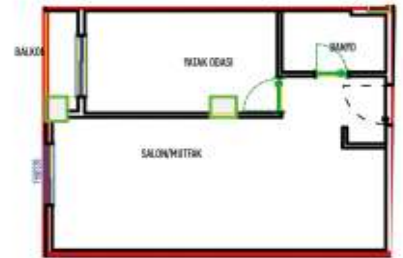

Advert No:f-494589-884

Advert No:f-494589-884

Bağ. Böl. No: B-4

1+1 B BLOK 1.NORMAL KAT

Satışa Esas Daire Brüt Alanı: 62,65

SALON+M : 25.00
Y.OOASI : 11.13
BANYO : 3.60
BALKON : 6.30

NO : B-4
N : 46,03

Bağ. Böl. No: B-12

1+1 B BLOK 1.NORMAL KAT
Satışa Esas Daire Brüt Alanı : 103,65

Bağ. Böl. No: B-22

1+1 B BLOK 3.NORMAL KAT
Satışa Esas Daire Brüt Alanı: 56,80

SALON+M : 27,60
Y.OOASI : 11,13
BANYO : 3,60
BALKON : 1,48

NO : B-22
N : 43,73 m²

Bağ. Böl. No: B-29

1+1 B BLOK 1.NORMAL KAT
Satışa Esas Daire Brüt Alanı : 121,90

Bağ. Böl. No: B-07

2+1 B BLOK 11.NORMAL KAT
Satışa Esas Daire Brüt Alanı: 137,05

SALON+M : 37,60
Y.OOASI : 11,13
BANYO : 3,60
BALKON : 1,48