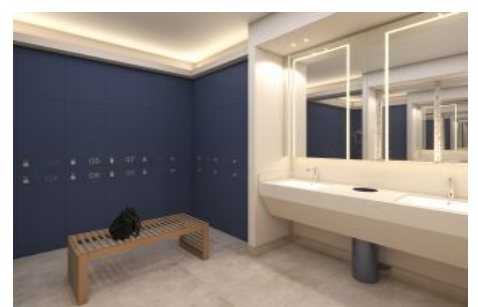

Büyükkçekmece /

Büyükkçekmece

34528 , İstanbul

Advert No:f-494589-1256

Advert No:f-494589-1256

G BLOK / 3.KAT 3,5+1 (C)

NO: 39

3,5+1	NET
1. SALON	35,81 m ²
2. ANTRE	7,54 m ²
3. KORIDOR	8,50 m ²
4. MÜTFAK	12,90 m ²
5. EBEVEYN YATAK ODASI	18,21 m ²
6. GİYİNME ODASI	4,03 m ²
7. YATAK ODASI 1	12,23 m ²
8. YATAK ODASI 2	11,42 m ²
9. YARDIMCI ODASI	4,92 m ²
10. EBEVEYN BANYO	3,74 m ²
11. YARDIMCI ODASI BANYO	2,74 m ²
12. BANYO	4,11 m ²
13. ÇAMAŞIR ODASI/DOLABI	0,60 m ²
KAPALI NET ALAN	125,75 m²
BALKON	14,07 m²
SATIŞA ESAS BRÜT ALAN	193,02 m²
DEPO TAHSİS	9,45 m²
BRÜT KULLANIM ALAN	202,47 m²