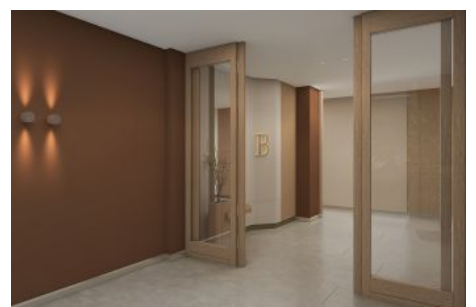

Büyükcəmece /

Büyükcəmece

34528 , İstanbul

Advert No:f-494589-1256

Advert No:f-494589-1256

G BLOK / 3.KAT 3,5+1 (C)

NO: 39

3,5+1	NET
1. SALON	35,81 m ²
2. ANTRE	7,54 m ²
3. KORIDOR	8,50 m ²
4. MÜTFAK	12,90 m ²
5. EBEVEYN YATAK ODASI	18,21 m ²
6. GİYİNME ODASI	4,03 m ²
7. YATAK ODASI 1	12,23 m ²
8. YATAK ODASI 2	11,42 m ²
9. YARDIMCI ODASI	4,92 m ²
10. EBEVEYN BANYO	3,74 m ²
11. YARDIMCI ODASI BANYO	2,74 m ²
12. BANYO	4,11 m ²
13. ÇAMAŞIR ODASI/DOLABI	0,60 m ²
KAPALI NET ALAN	125,75 m²
BALKON	14,07 m²
SATIŞA ESAS BRÜT ALAN	193,02 m²
DEPO TAHSİS	9,45 m²
BRÜT KULLANIM ALAN	202,47 m²