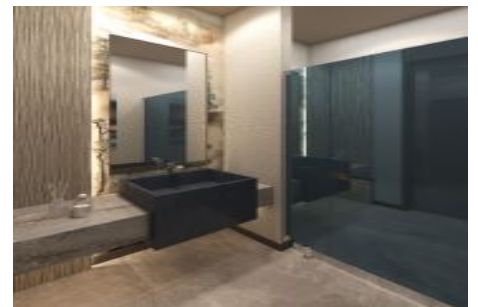

Büyükcəmece /

Büyükcəmece

34528 , İstanbul

Advert No:f-494589-1255

Advert No:f-494589-1255

G BLOK / 4.KAT - ÇATI PİYESİ 5,5+1 (C)

NO: 47

5,5+1	NET
1. SALON	46,37 m ²
2. MUTFAK	17,51 m ²
3. ANTRE 1	6,10 m ²
4. WC	3,06 m ²
5. MERDİVEN	5,43 m ²
6. ANTRE 2	6,16 m ²
7. KORİDÖR	10,24 m ²
8. EBEVEYN YATAK ODASI	18,80 m ²
9. GİYİME ODASI	5,51 m ²
10. YATAK ODASI 1	11,75 m ²
11. GİYİME ODASI	3,11 m ²
12. YATAK ODASI 2	13,07 m ²
13. YATAK ODASI 3	12,52 m ²
14. YATAK ODASI 4	12,69 m ²
15. YARDIMCI ODASI	5,99 m ²
16. EBEVEYN BANYO	4,39 m ²
17. YATAK ODASI 1 BANYO	4,89 m ²
18. YARDIMCI ODASI BANYO	2,94 m ²
19. BANYO	4,16 m ²
20. ÇAMAŞIR ODASI/DOLABI	2,71 m ²