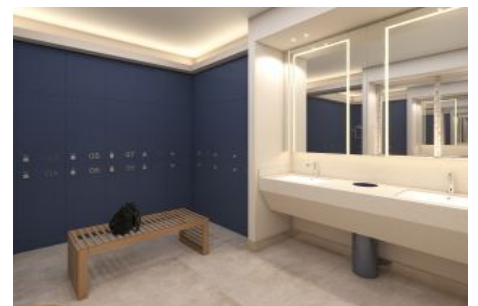

Büyükkçekmece /

Büyükkçekmece

34528 , İstanbul

Advert No:f-494589-1254

Advert No:f-494589-1254

B BLOK / 1.KAT 2,5+1 (C1)

NO: 15

2,5+1	NET
1. SALON	34,74 m ²
2. ANTRE	8,46 m ²
3. KORİDOR	5,26 m ²
4. MUTFAK	13,81 m ²
5. EBEVEYN YATAK ODASI	13,65 m ²
6. GİYİME ODASI	3,86 m ²
7. YATAK ODASI	12,12 m ²
8. ÇALIŞMA ODASI	8,33 m ²
9. EBEVEYN BANYO	3,25 m ²
10. BANYO	3,63 m ²
11. ÇAMAŞIR ODASI/DOLABI	0,82 m ²
KAPALI NET ALAN	107,93 m²
BALKON	11,89 m²
SATIŞA ESAS BRÜT ALAN	156,02 m²
DEPO TAHSİS	5,97 m²
BRÜT KULLANIM ALAN	161,99 m²