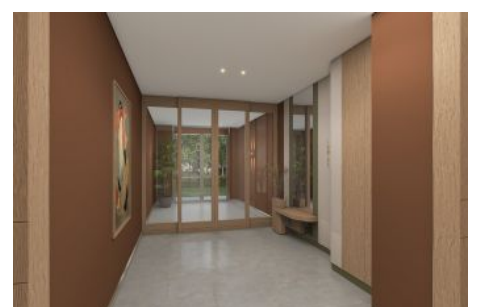

Büyükcəmece /

Büyükcəmece

34528 , İstanbul

Advert No:f-494589-1253

Advert No:f-494589-1253

**G BLOK / ZEMİN KAT 4,5+1 (A4)**

**NO: 10**

4,5+1	NET
1. SALON	41,82 m <sup>2</sup>
2. MÜTFAK	12,12 m <sup>2</sup>
3. KORİDÖR	10,00 m <sup>2</sup>
4. ANTRÉ	7,11 m <sup>2</sup>
5. EBEVEYN YATAK ODASI	19,68 m <sup>2</sup>
6. GİYİNME ODASI	6,50 m <sup>2</sup>
7. YATAK ODASI 1	11,40 m <sup>2</sup>
8. YATAK ODASI 2	12,10 m <sup>2</sup>
9. YATAK ODASI 3	12,26 m <sup>2</sup>
10. YARDIMCI ODASI	4,25 m <sup>2</sup>
11. ÇAMAŞIR ODASI/DOLABI	0,60 m <sup>2</sup>
12. EBEVEYN BANYO	4,55 m <sup>2</sup>
13. BANYO	3,68 m <sup>2</sup>
14. YARDIMCI ODASI BANYO	2,79 m <sup>2</sup>
15. WC	3,53 m <sup>2</sup>