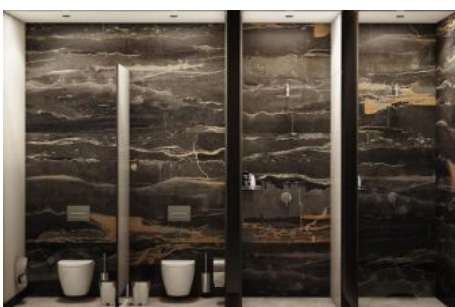

Büyükcəmece /

Büyükcəmece

34528 , Istanbul

Advert No:f-494589-1249

Advert No:f-494589-1249

Advert No:f-494589-1249

KARDEN

DAİRE TİPİ **4+1** **A3**