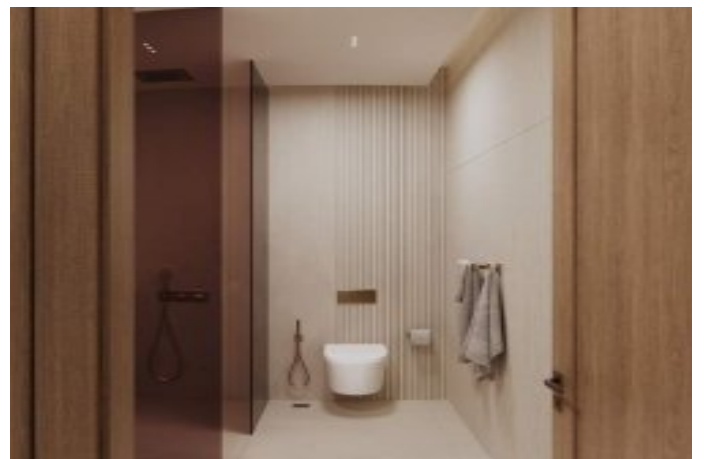

Advert No:f-494589-1203