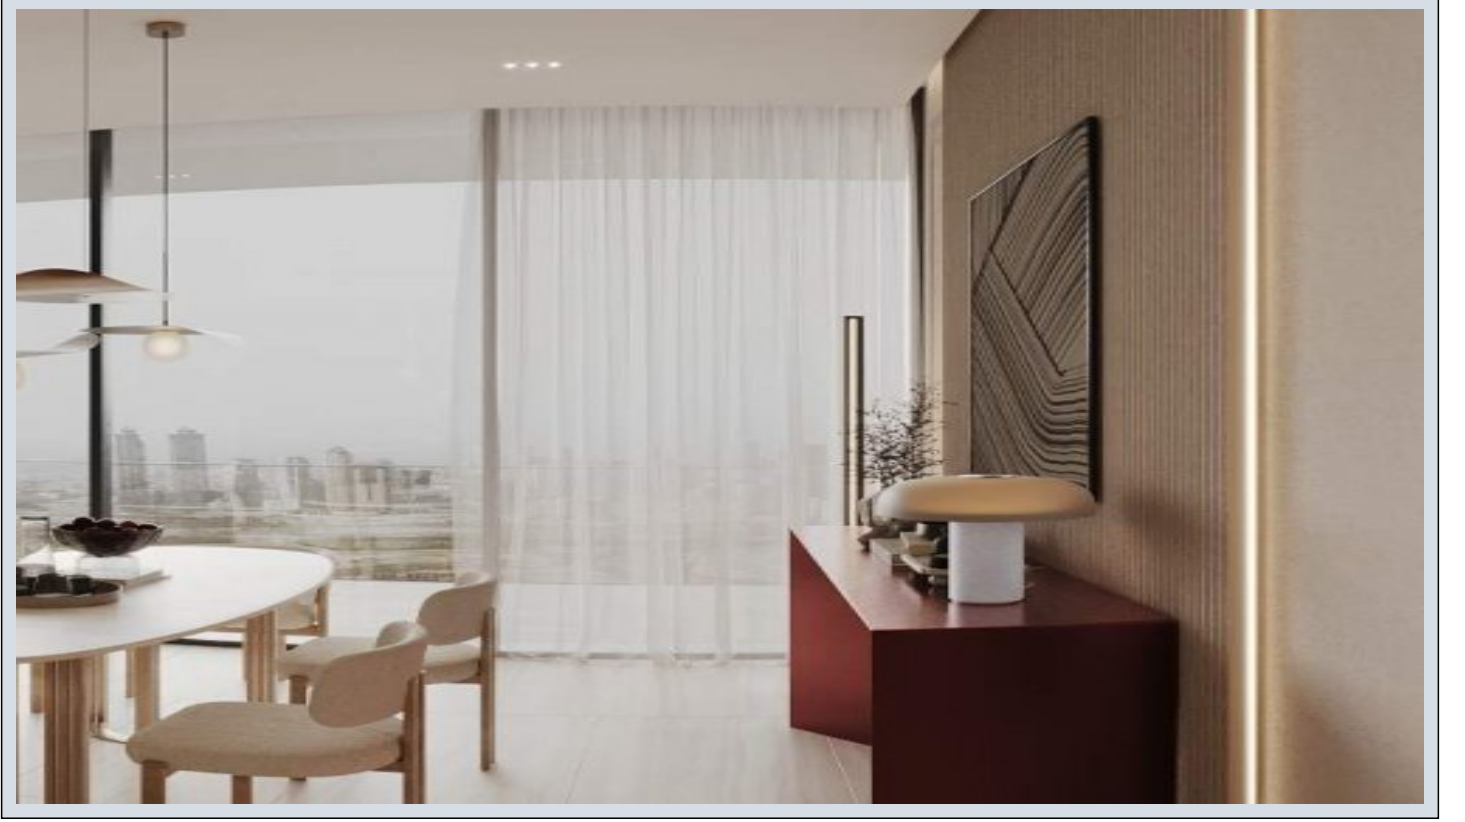

## Ruby by Binghatti - Studio Dubai / Jumeirah Village Circle

Satılır - Mənzil 189,000 \$ | 34 m2 Dubai / Jumeirah Village Circle

Otaqların Sayı : 1  
Vanna Otaqlarının Sayı : 1  
Obyektin Növü : Studio - Mənzil  
Obyektin Vəziyyəti : Yeni  
İstifadə Statusu : Boş  
İsitmə : Kondisioner