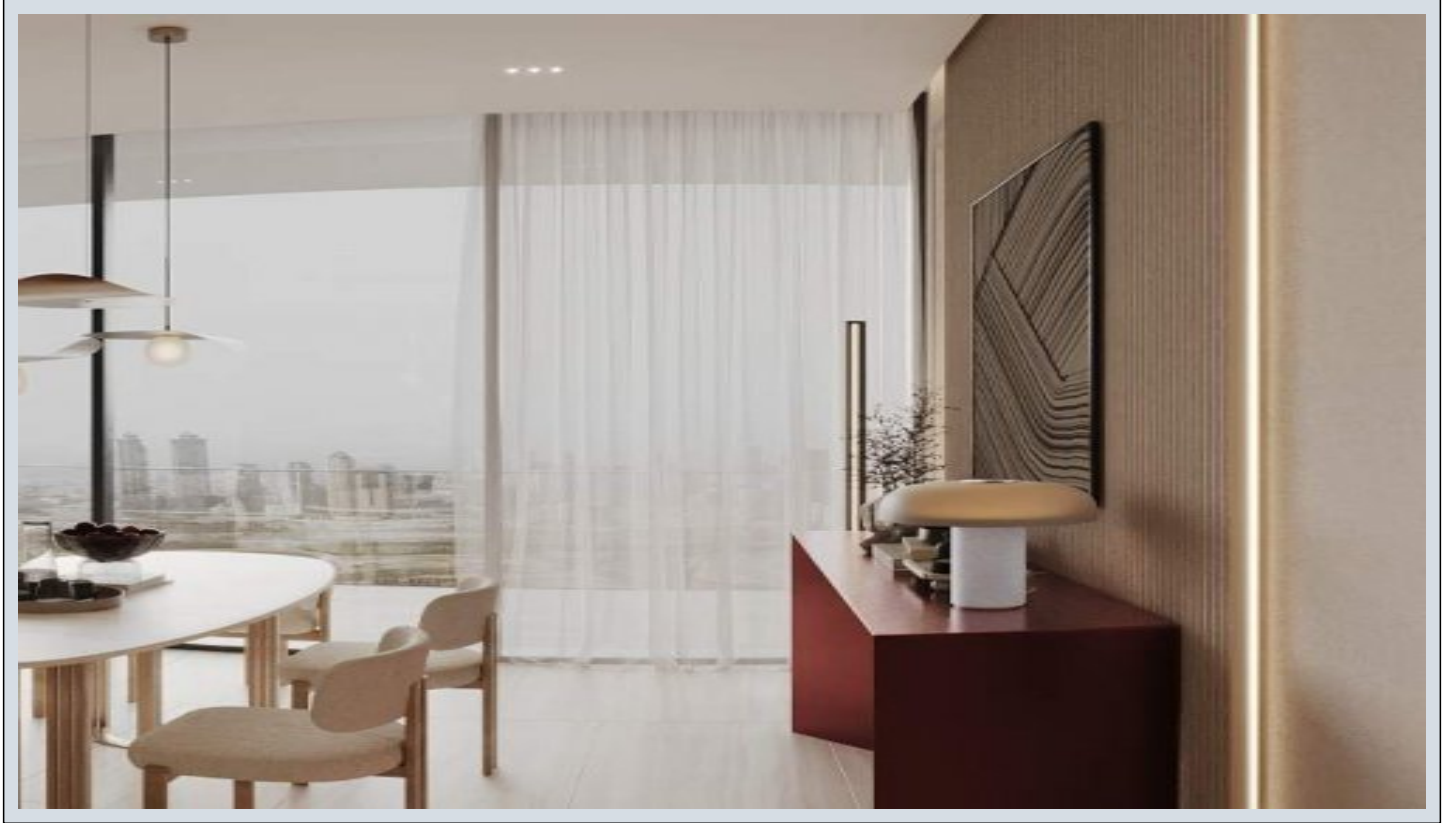

## Ruby by Binghatti - Studio Dubai / Jumeirah Village Circle

Satılır - Mənzil 189,000 \$ | 34 m2 Dubai / Jumeirah Village Circle

Otaqların Sayı : 1  
Vanna Otaqlarının Sayı : 1  
Obyektin Növü : Studio - Mənzil  
Obyektin Vəziyyəti : Yeni  
İstifadə Statusu : Boş  
İsitmə : Kondisioner