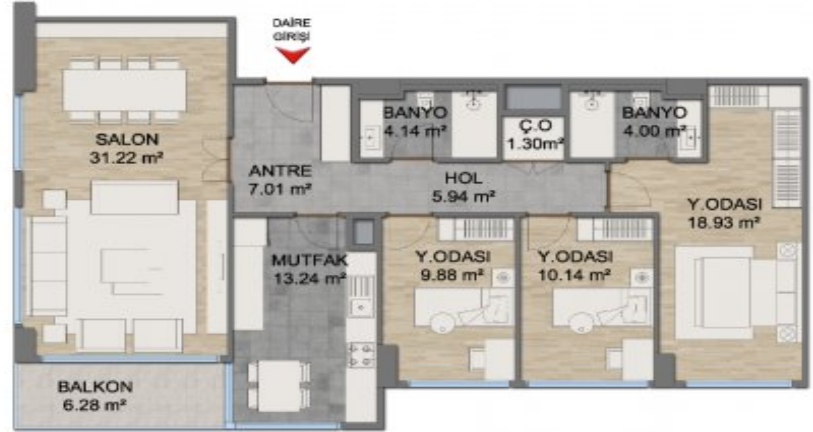

Elan Nömrəsi:f-494589-1175

3+1 A

GİRİŞ HÖLÜ	7.01 m²
SALON	31.22 m²
MUTFAK	13.24 m²
YATAK ODASI	10.14 m²
YATAK ODASI	9.88 m²
E.YATAK ODASI	18.93 m²
E.BANYO	4.00 m²
BANYO	4.14 m²
HOL	5.94 m²
ÇAMAŞIR ODASI	1.30 m²
BALKON	6.28 m²

NET ALAN	105.80 m²
NET ALAN(balkon dahil)	112.08 m²
BRÜT ALAN	127.28 m²
SATILABİLİR ALAN	154.72 m²
DEPO	3.00 m²