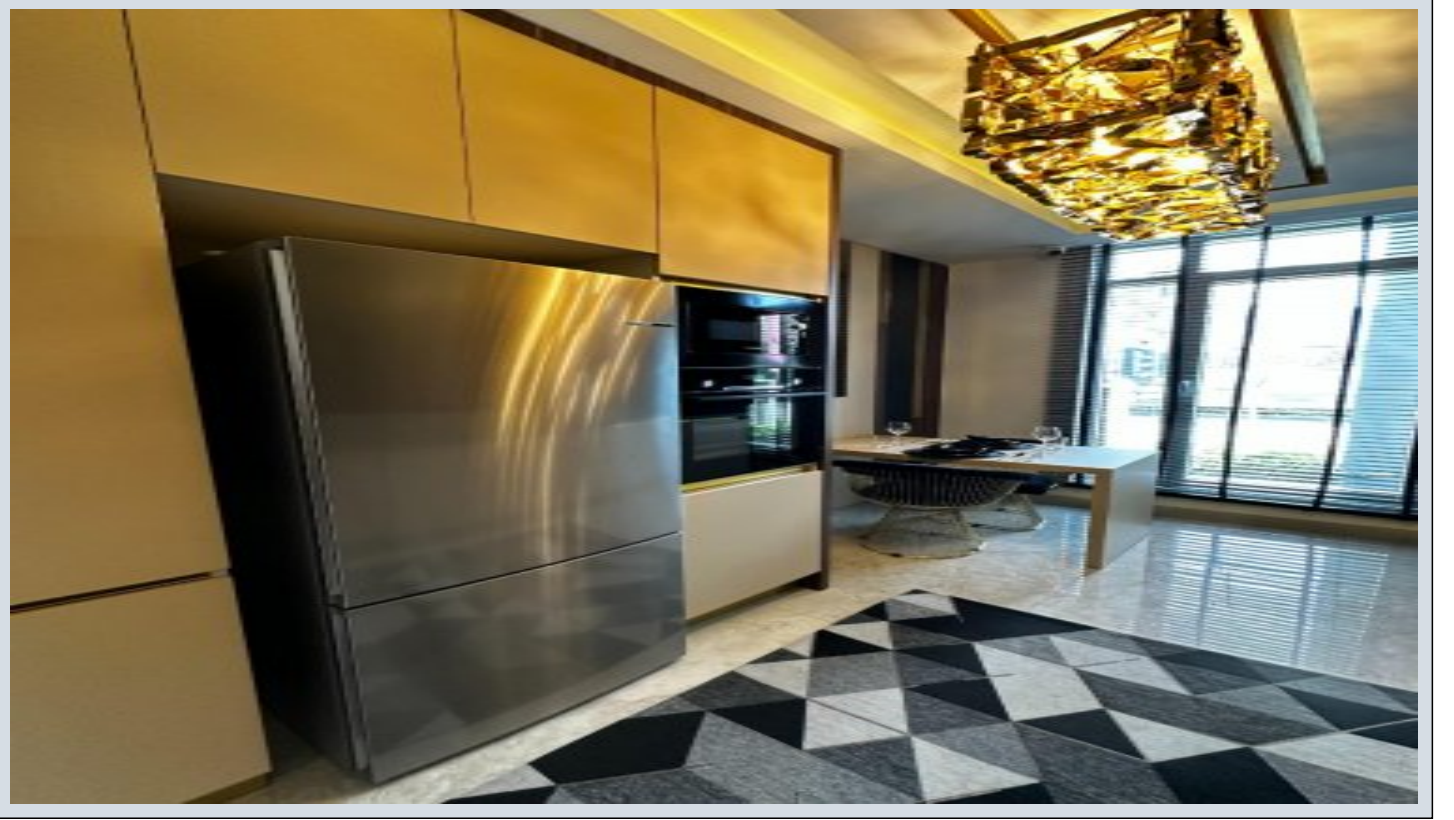

Esil Kartepe - 3+1 Roof Duplex Kocaeli / İzmit

Satılır - Mənzil 318,000 \$ | 166 m2 Kocaeli / İzmit

İsmail Can

Phone +90 542-811 80 80

Mobile Phone +90 542-811
80 80

REALTY GALAXY

Phone +90 542-811 80 80

Mobile Phone +90 533-382
39 79