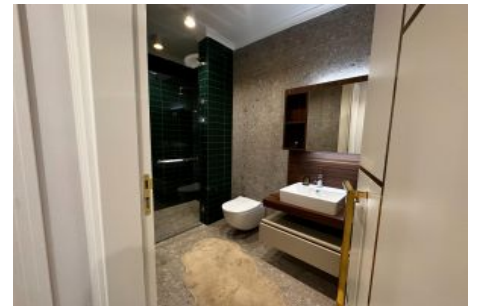

Advert No:f-494589-1140