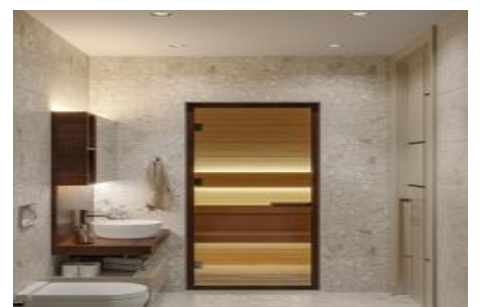

Advert No:f-494589-1140