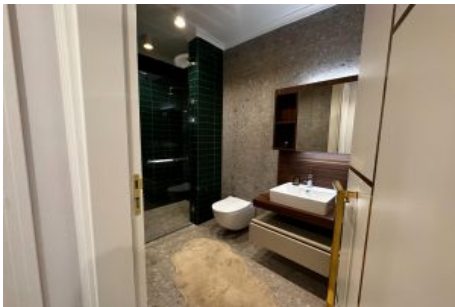

Advert No:f-494589-1140