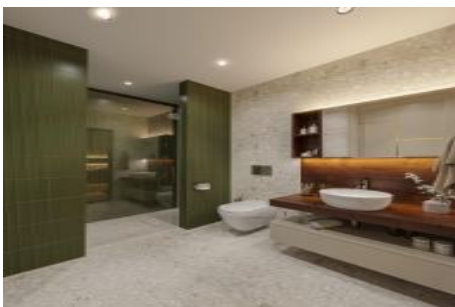

Advert No:f-494589-1138