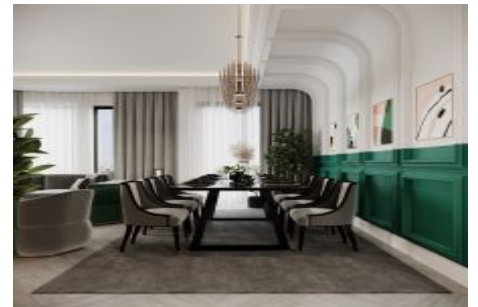

Büyükcəmece /

Büyükcəmece

34528 , İstanbul

Advert No:f-494589-1131

Advert No:f-494589-1131

Advert No:f-494589-1131

A - C BLOK  
D 72 - 73 - 82 - 83  
(4 + 1)

1 -Salon+Ant.	A:35.60 m <sup>2</sup>
2 -Mutfak	A: 11.50 m <sup>2</sup>
3 -WC	A: 2.00 m <sup>2</sup>
4 -Yatak Odası	A: 10.80 m <sup>2</sup>
5 -Balkon 1	A: 6.00 m <sup>2</sup>
6 -Balkon 2	A: 6.60 m <sup>2</sup>
7 -Hol	A: 2.90 m <sup>2</sup>
8 -Yatak Odası 2	A: 9.90 m <sup>2</sup>
9 -Çocuk Odası	A: 8.60 m <sup>2</sup>
10 -Ebv. Yatak Odası	A: 22.90 m <sup>2</sup>
11 -Ebv. Banyo	A: 4.60 m <sup>2</sup>
12 -Genel Banyo	A: 6.70 m <sup>2</sup>
13 -Teras	A: 23.00 m <sup>2</sup>