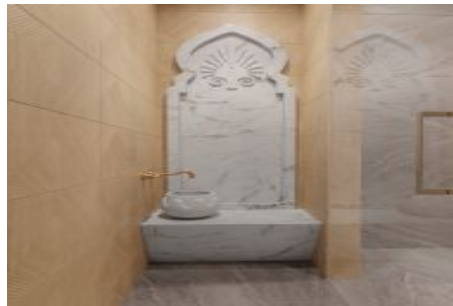

Büyükcəmece /

Büyükcəmece

34528 , İstanbul

Advert No:f-494589-1131

Advert No:f-494589-1131

Advert No:f-494589-1131

A - C BLOK  
D 72 - 73 - 82 - 83  
(4 + 1)

1 -Salon+Ant.	A:35.60 m <sup>2</sup>
2 -Mutfak	A: 11.50 m <sup>2</sup>
3 -WC	A: 2.00 m <sup>2</sup>
4 -Yatak Odası	A: 10.80 m <sup>2</sup>
5 -Balkon 1	A: 6.00 m <sup>2</sup>
6 -Balkon 2	A: 6.60 m <sup>2</sup>
7 -Hol	A: 2.90 m <sup>2</sup>
8 -Yatak Odası 2	A: 9.90 m <sup>2</sup>
9 -Çocuk Odası	A: 8.60 m <sup>2</sup>
10 -Ebv. Yatak Odası	A: 22.90 m <sup>2</sup>
11 -Ebv. Banyo	A: 4.60 m <sup>2</sup>
12 -Genel Banyo	A: 6.70 m <sup>2</sup>
13 -Teras	A: 23.00 m <sup>2</sup>