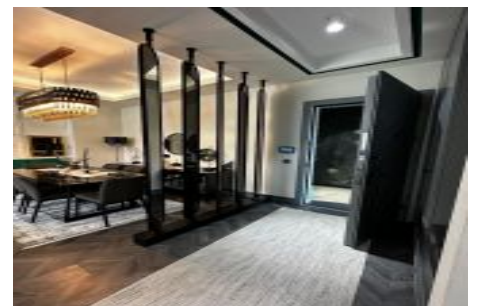

Büyükcəmece /

Büyükcəmece

34528 , İstanbul

Advert No:f-494589-1131

Advert No:f-494589-1131

Advert No:f-494589-1131

A - C BLOK  
D 72 - 73 - 82 - 83  
(4 + 1)

1 -Salon+Ant.	A:35.60 m <sup>2</sup>
2 -Mutfak	A: 11.50 m <sup>2</sup>
3 -WC	A: 2.00 m <sup>2</sup>
4 -Yatak Odası	A: 10.80 m <sup>2</sup>
5 -Balkon 1	A: 6.00 m <sup>2</sup>
6 -Balkon 2	A: 6.60 m <sup>2</sup>
7 -Hol	A: 2.90 m <sup>2</sup>
8 -Yatak Odası 2	A: 9.90 m <sup>2</sup>
9 -Çocuk Odası	A: 8.60 m <sup>2</sup>
10 -Ebv. Yatak Odası	A: 22.90 m <sup>2</sup>
11 -Ebv. Banyo	A: 4.60 m <sup>2</sup>
12 -Genel Banyo	A: 6.70 m <sup>2</sup>
13 -Teras	A: 23.00 m <sup>2</sup>