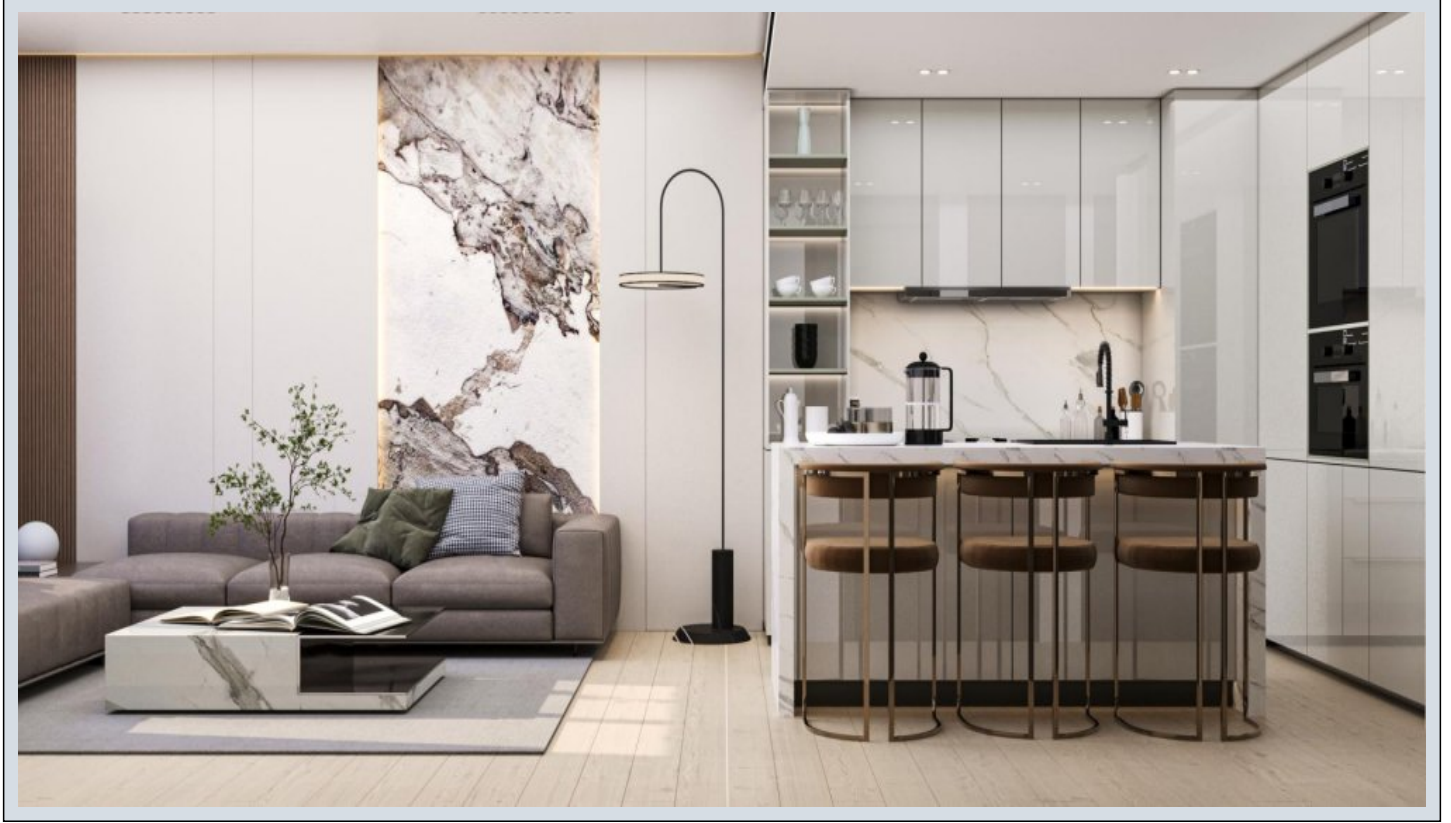

Dawn by Binghatti - Studio Dubai / Jumeirah Village Circle

Satılır - Mənzil 289,000 \$ | 42 m2 Dubai / Jumeirah Village Circle

Otaqların Sayı : 1
Vanna Otaqlarının Sayı : 1
Obyektin Növü : Studio - Mənzil
Obyektin Vəziyyəti : Yeni
İstifadə Statusu : Boş
İsitmə : Kondisioner
İstilik Növü : Elektrik