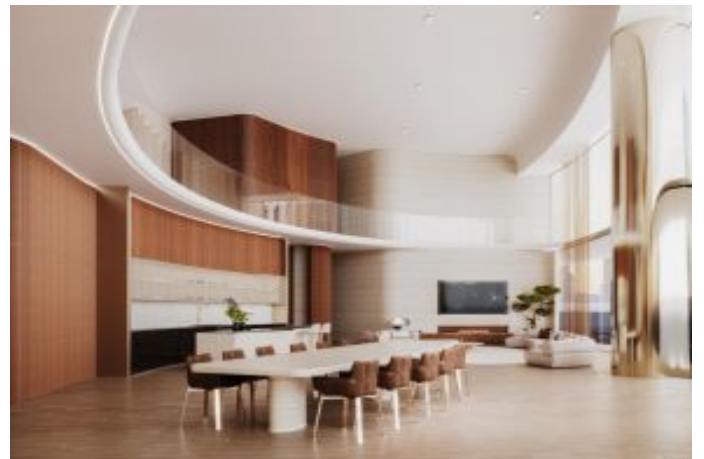

Advert No:f-494589-1013