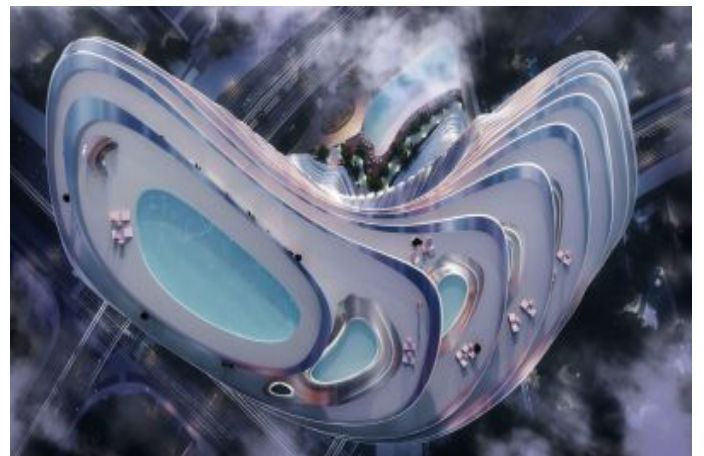

Advert No:f-494589-1009