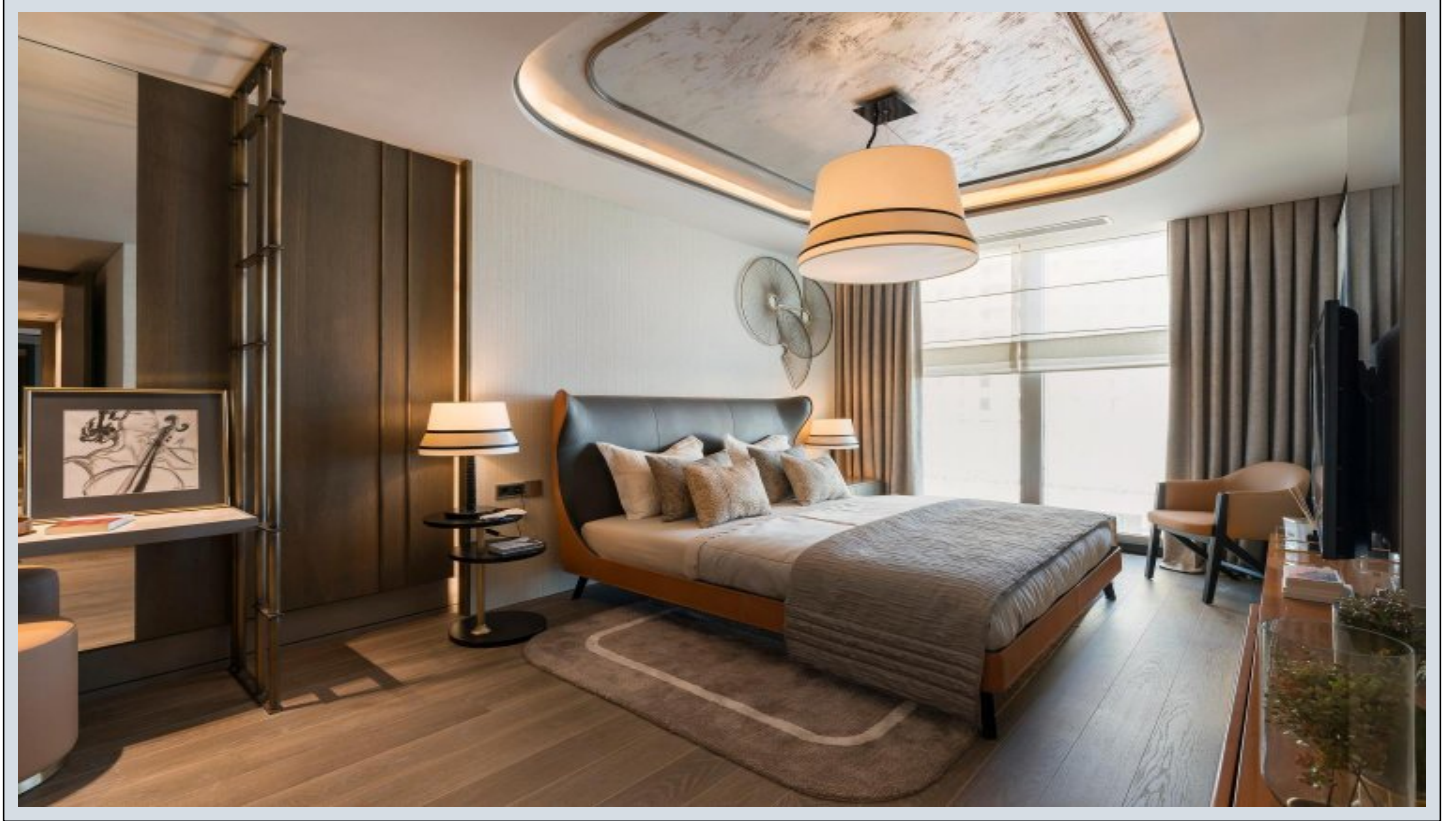

Yedi Mavi - 4.5+1 Istanbul / Bakırköy

Satılır - Mənzil 1,774,000 \$ | 259 m2 Istanbul / Bakırköy

- Otaqların Sayı : 4
Qonaq Otaqlarının Sayı : 2
Vanna Otaqlarının Sayı : 1
Obyektin Növü : Mənzil
Obyektin Vəziyyəti : Yeni
İstifadə Statusu : Boş
İsitmə : Mərkəzi İstilik Sistemi
İstilik Növü : Kondisioner