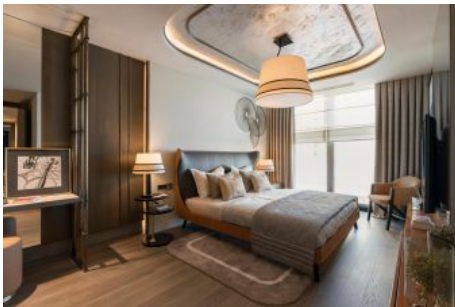

Advert No:f-494589-983