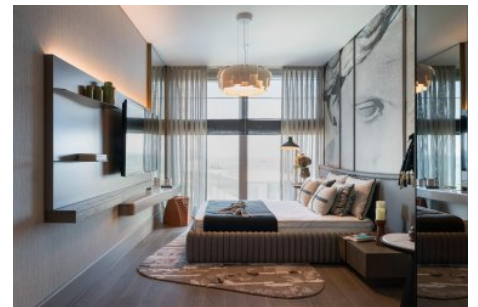

Advert No:f-494589-983