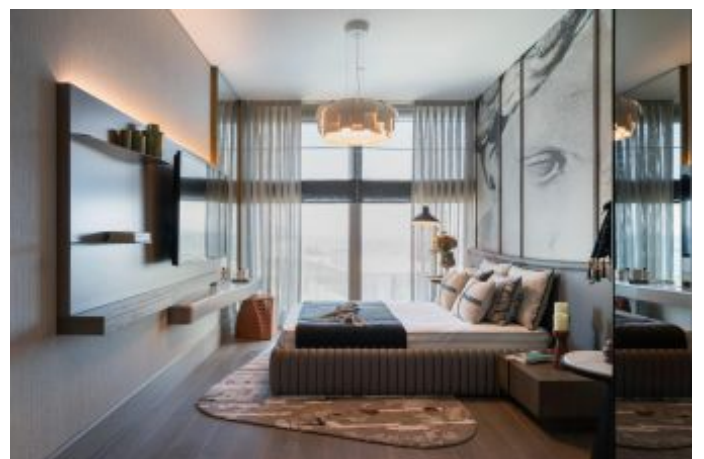

Advert No:f-494589-983