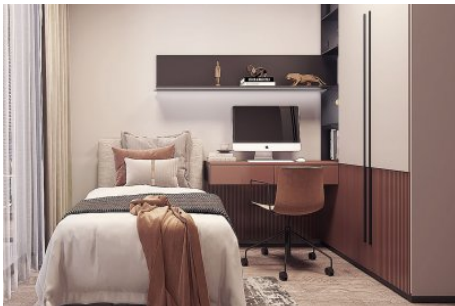

Advert No:f-494589-947