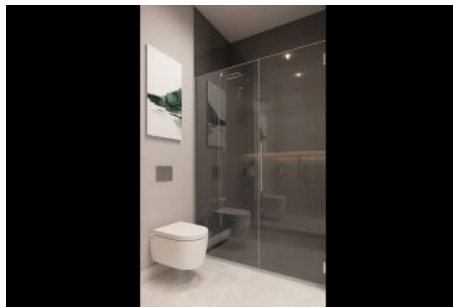

Advert No:f-494589-947