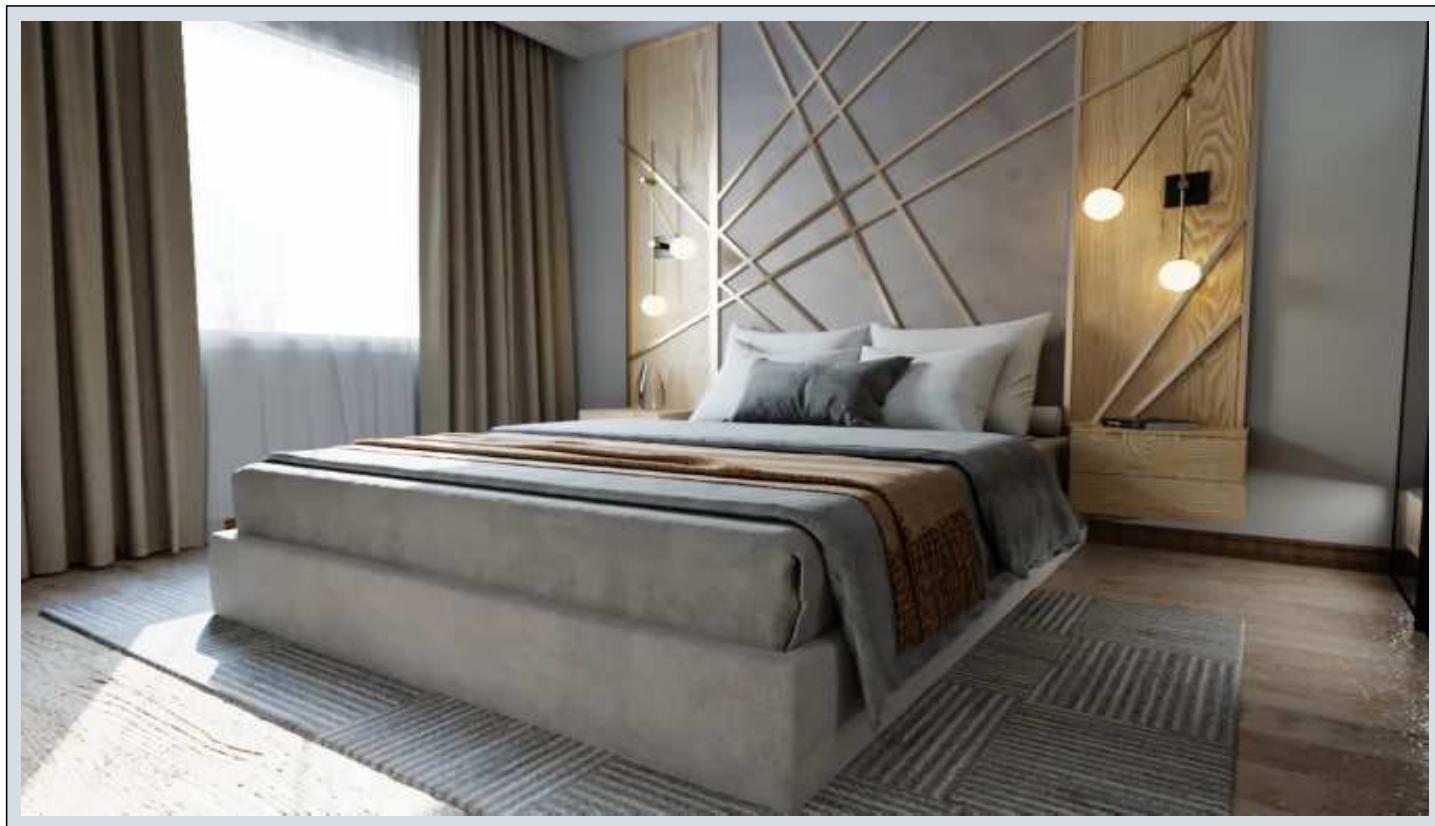

**YAYLA PARK KARTAL - 1+1 APARTMENT / RESİDANCE Istanbul / Kartal**

Satılır - Mənzil 207,000 \$ | 72 m2 Istanbul / Kartal

- Otaqların Sayı : 1  
Qonaq Otaqlarının Sayı : 1  
Vanna Otaqlarının Sayı : 1  
Obyektin Növü : Mənzil  
Obyektin Vəziyyəti : Yeni  
İstifadə Statusu : Boş  
İsitmə : Mərkəzi İstilik Sistemi  
İstilik Növü : Təbii Qaz  
Obyektin İstiqaməti : Cənub  
Qərb  
Şimal  
Şərq