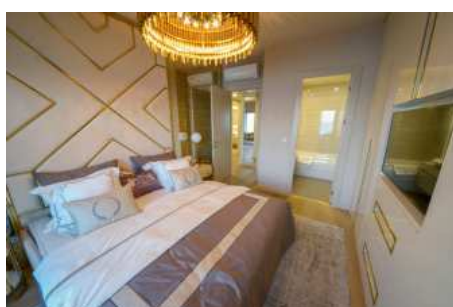

Advert No:f-494589-916