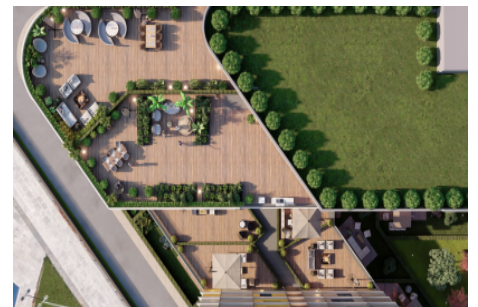

Advert No:f-494589-908