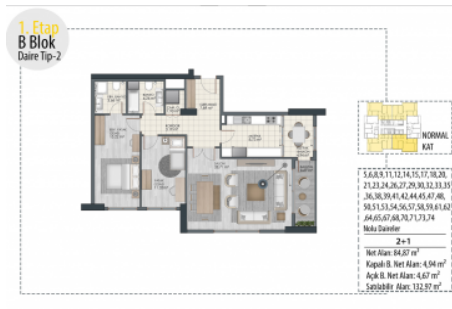

Advert No:f-494589-907

Advert No:f-494589-907

2. Etap
A Blok
Daire Tip-2

13,24,35,46,57,68,79,90, 101
Nolu Daireler

2+1

Net Alan: 78,40 m²

Kapalı B. Net Alan: 4,12 m²

Açık B. Net Alan: 6,52 m²