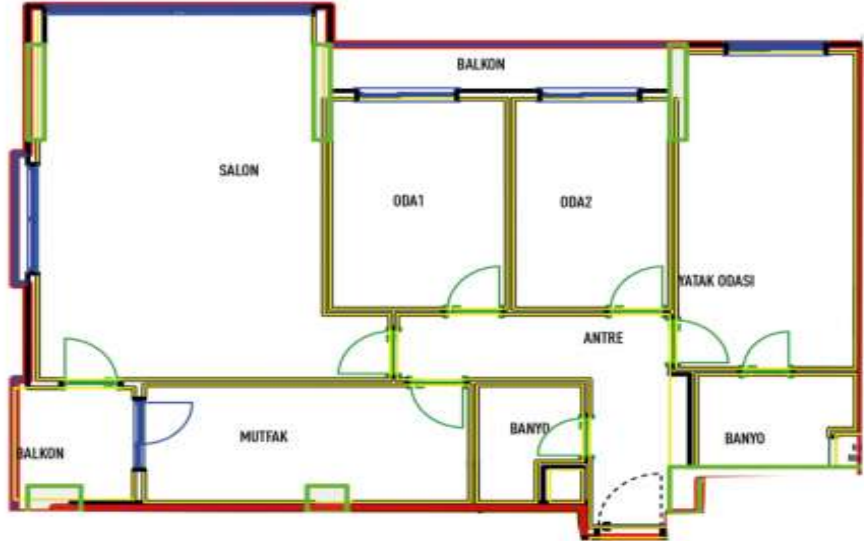

Advert No:f-494589-884

Bag. Böl. No:	3+1	B BLOK 6. NORMAL KAT
B-39	Satışa Esas Daire Brüt Alanı : 126,90	

NO: B-39
N: 99,06 m²
B: 126,90 m²