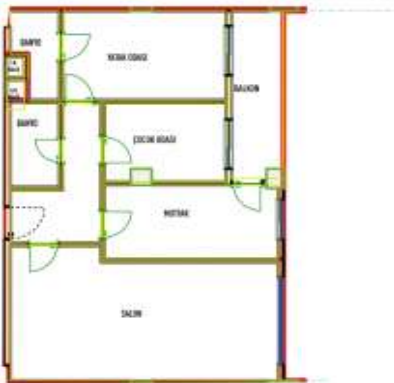

Bag. Böl. No:	B-57
3+1	B BLOK 11. NORMAL KAT
Satışa Esas Daire Brüt Alanı : 137,06