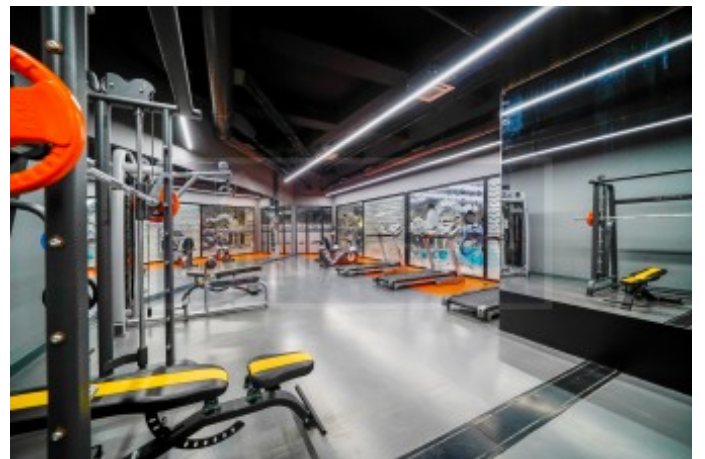

Advert No:f-494589-1305