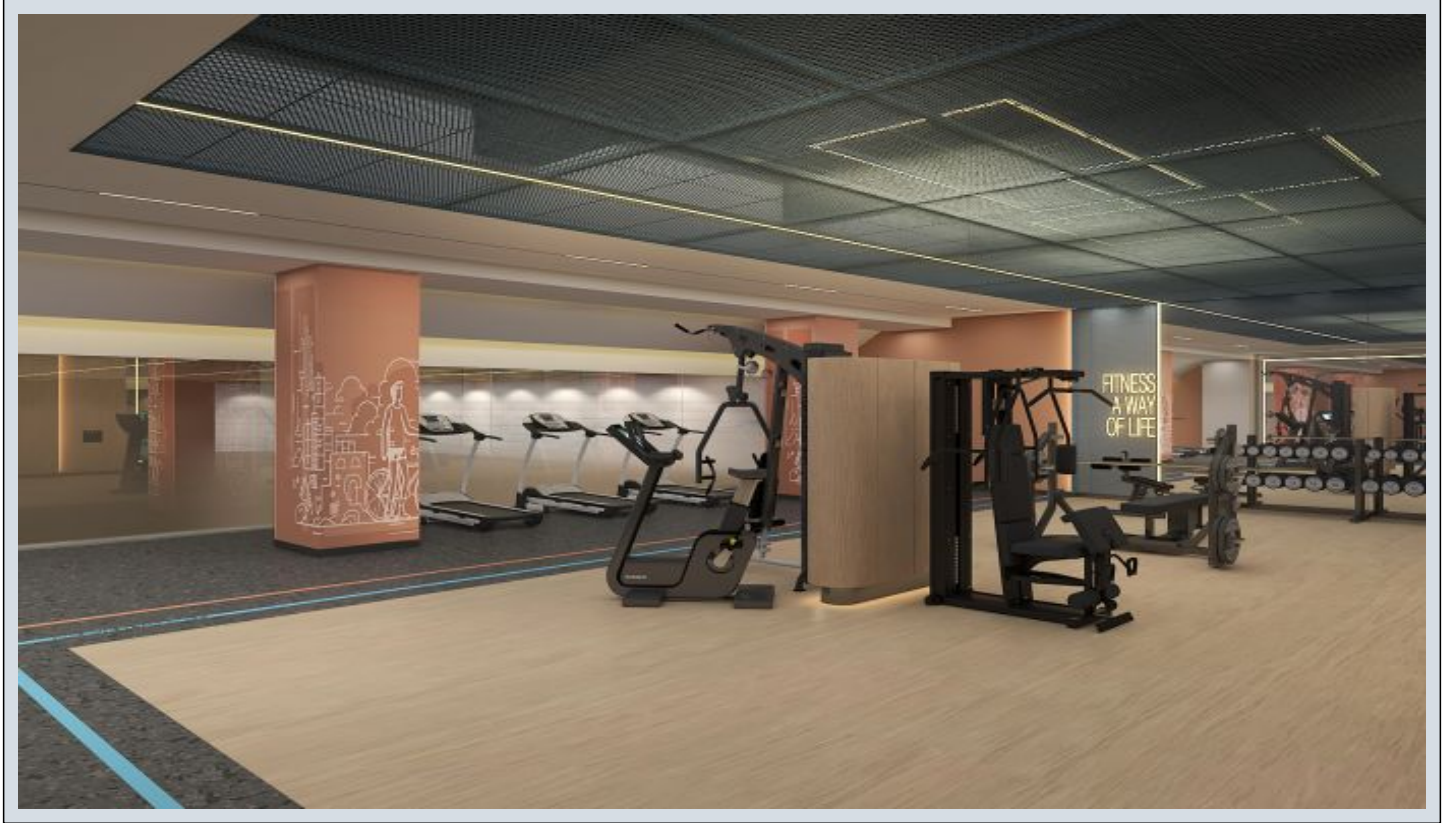

Next Level Kemer - 3.5+1 Istanbul / Eyüp

نام تراپ آ دجاو - یشورف 41,323,000 TL | 174 m2 Istanbul / Eyüp

قاتا دادعت : 3
اه نلاس دادعت : 2
مامح دادعت : 2
نام تراپا : هزاس لکش
رفص : هزاس تیعضو
هدافتسا دروم یاضف تیعضو : یلاخ