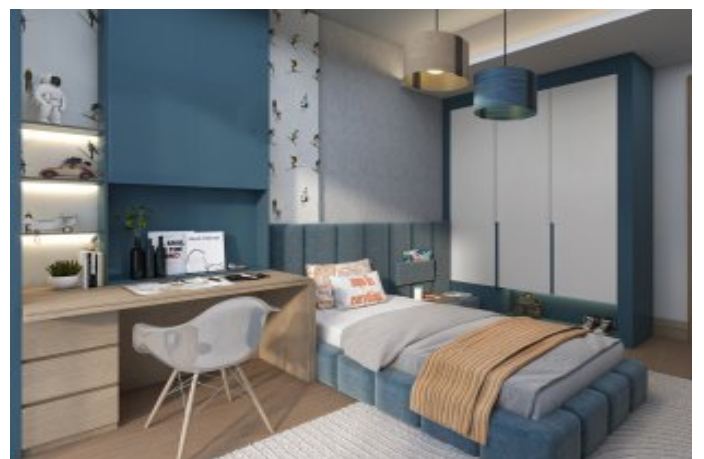

Büyükkçekmece /

Büyükkçekmece

34528 , Istanbul

Advert No:f-494589-1255

Advert No:f-494589-1255

G BLOK / 4.KAT - ÇATI PİYESİ 5,5+1 (C)

NO: 47

5,5+1	NET
1. SALON	46,17 m ²
2. MUTFAK	17,51 m ²
3. ANTRE 1	6,10 m ²
4. WC	3,06 m ²
5. MERDİVEN	5,43 m ²
6. ANTRE 2	6,16 m ²
7. KORİDOR	10,24 m ²
8. EBEVEYN YATAK ODASI	18,80 m ²
9. GİYİME ODASI	5,51 m ²
10. YATAK ODASI 1	11,75 m ²
11. GİYİME ODASI	3,11 m ²
12. YATAK ODASI 2	13,07 m ²
13. YATAK ODASI 3	12,52 m ²
14. YATAK ODASI 4	12,69 m ²
15. YARDIMCI ODASI	5,99 m ²
16. EBEVEYN BANYO	4,39 m ²
17. YATAK ODASI 1 BANYO	4,89 m ²
18. YARDIMCI ODASI BANYO	2,94 m ²
19. BANYO	4,16 m ²
20. ÇAMAŞIR ODASI/DOLABI	2,71 m ²