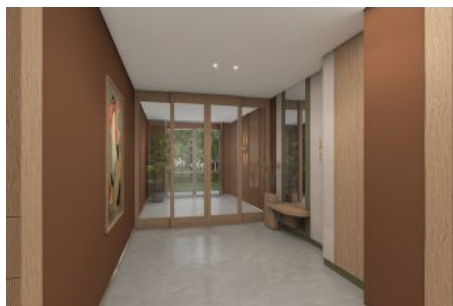

Büyükkçekmece /

Büyükkçekmece

34528 , Istanbul

Advert No:f-494589-1251

Advert No:f-494589-1251

G BLOK / 2. BODRUM KAT 2+1 (A2-2)

NO: 03

2+1	NET
1. SALON+MUTFAK	32,71 m ²
2. ANTRE	3,45 m ²
3. KORIDOR	3,34 m ²
4. EBEVEYN YATAK ODASI	15,21 m ²
5. GİYİM ODASI	3,53 m ²
6. YATAK ODASI	12,15 m ²
7. EBEVEYN BANYO	3,66 m ²
8. BANYO	3,60 m ²
9. ÇAMAŞIR ODASI/DOLABI	1,24 m ²
KAPALI NET ALAN	78,89 m²
VERANDA	2,719 m ²
SATIŞA ESAS BRÜT ALAN	138,74 m²
BAHÇE	50,29 m ²
DEPO TAHSİS	5,91 m ²
BRÜT KULLANIM ALAN	194,94 m²