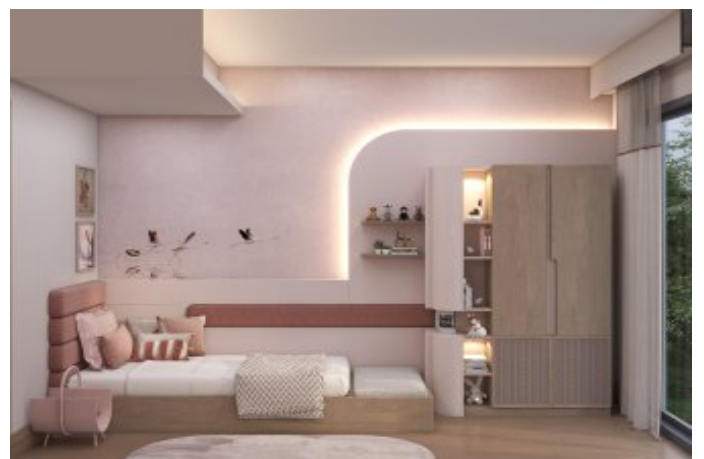

Büyükkçekmece /

Büyükkçekmece

34528 , Istanbul

Advert No:f-494589-1251

Advert No:f-494589-1251

G BLOK / 2. BODRUM KAT 2+1 (A2-2)

NO: 03

2+1	NET
1. SALON+MUTFAK	32,71 m ²
2. ANTRE	3,45 m ²
3. KORIDOR	3,34 m ²
4. EBEVEYN YATAK ODASI	15,21 m ²
5. GİYİM ODASI	3,53 m ²
6. YATAK ODASI	12,15 m ²
7. EBEVEYN BANYO	3,66 m ²
8. BANYO	3,60 m ²
9. ÇAMAŞIR ODASI/DOLABI	1,24 m ²
KAPALI NET ALAN	78,89 m²
VERANDA	2,719 m ²
SATIŞA ESAS BRÜT ALAN	138,74 m²
BAHÇE	50,29 m ²
DEPO TAHSİS	5,91 m ²
BRÜT KULLANIM ALAN	194,94 m²