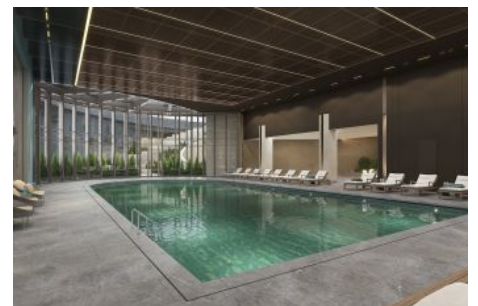

Advert No:f-494589-1251