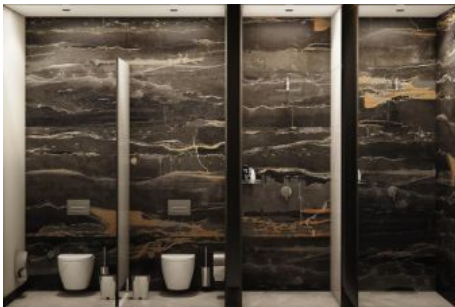

## KARDEN

DAİRE TİPİ	<b>2+1</b>	<b>C1</b>
------------	------------	-----------

Giriş Holü	5,83 m <sup>2</sup>
Salon	24,29 m <sup>2</sup>
Mutfak	9,03 m <sup>2</sup>
Banyo	3,73 m <sup>2</sup>
Koridor	3,07 m <sup>2</sup>
Çamaşır Odası	0,66 m <sup>2</sup>
Yatak Odası	8,74 m <sup>2</sup>
Ebeveyn Yatak Odası	13,58 m <sup>2</sup>
Ebeveyn Banyo	4,38 m <sup>2</sup>
Balkon	2,56 m <sup>2</sup>