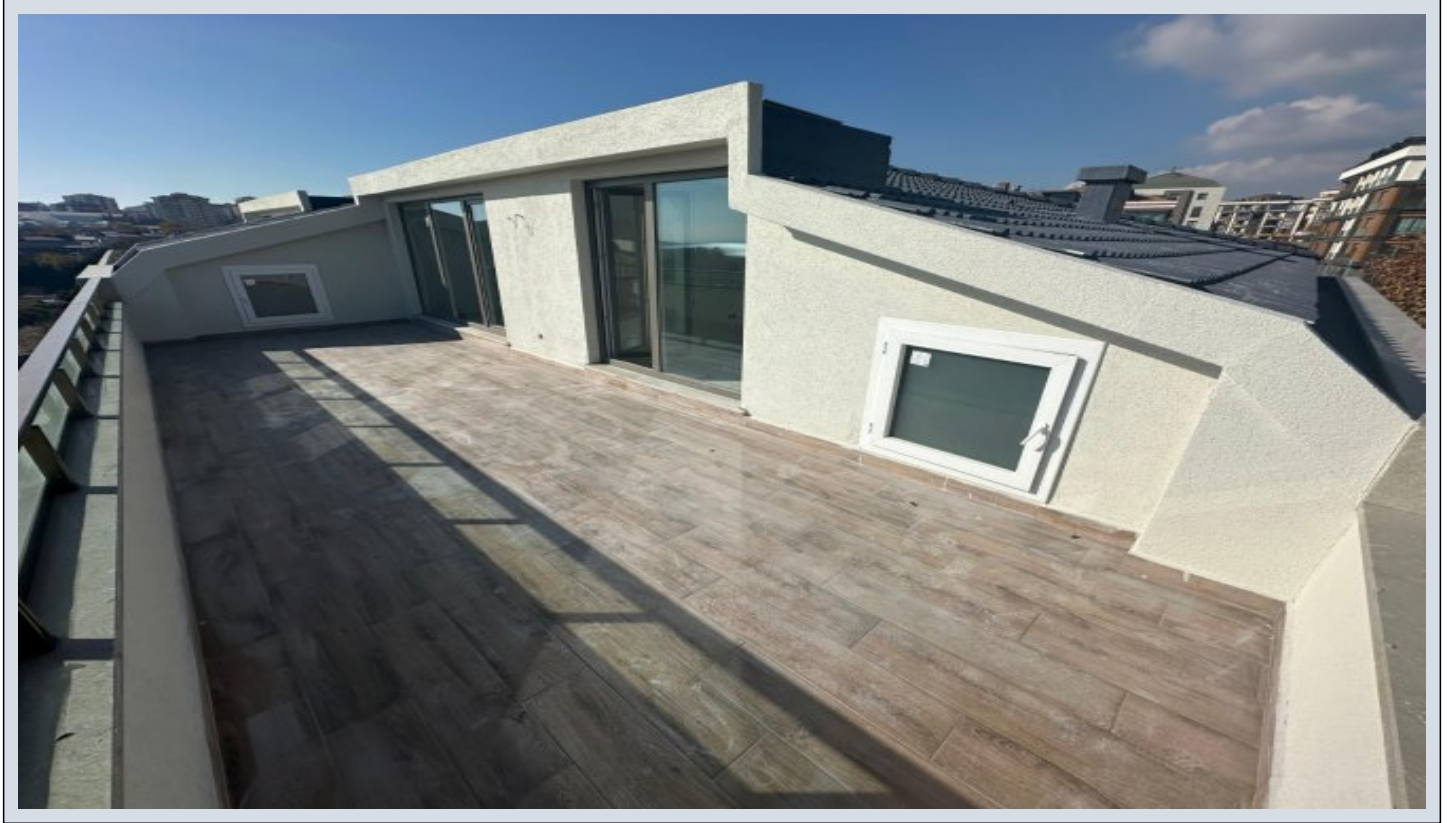

Lotus Yalı - 5+2 İstanbul / Büyükçekmece

نام تراپ آ دجاو - یشورف 28,475,000 TL | 339 m2 İstanbul / Büyükçekmece

قاتا دادعت : 5
اه نلاس دادعت : 2
مامح دادعت : 2
نام تراپا : هزاس لکش
رفص : هزاس تیعضو
هدافتسا دروم یاضف تیعضو : یلاخ
یزکرع بش یمرگ : تراح و امرگ