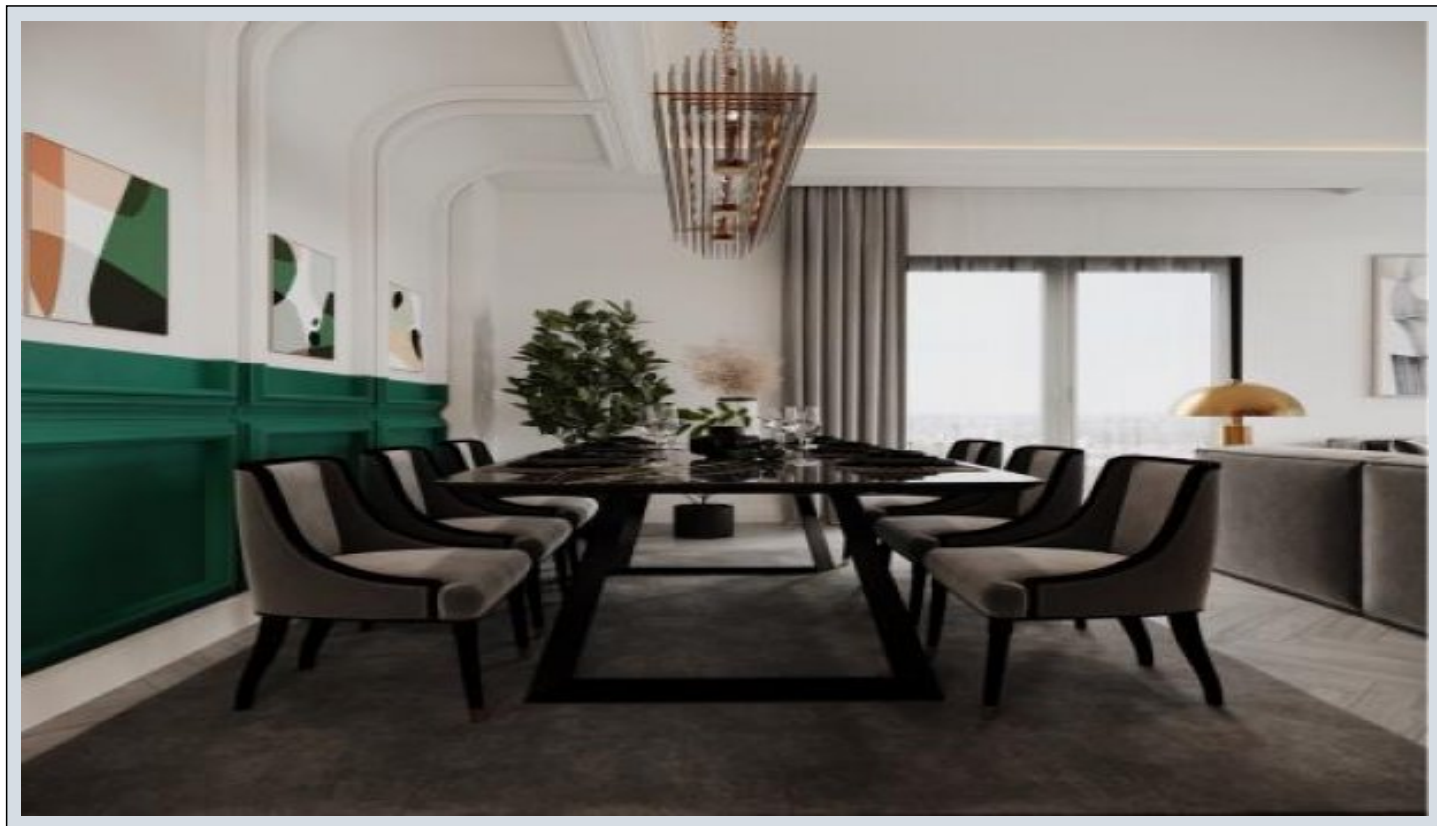

Dora Hill 2 - 4+1 سکل بود غاب Kocaeli / İzmit

429,000 $ | 264 m2 Kocaeli / İzmit نام تراپ آ دجاو - یشورف

1. قاتا دادعت : 4
   اه نلاس دادعت : 1
   مامح دادعت : 2
   هچ غاب اب فکمه سکل بود : هزاس لکش
   رفص : هزاس تیعضو
   هدافتسا دروم یاضف تیعضو : یلاخ
   یزکرم شیمارگ : تراخ و امارگ

İsmail Can

Phone +90 542-811 80 80

Mobile Phone +90 542-811
80 80

REALTY GALAXY

Phone +90 542-811 80 80

Mobile Phone +90 533-382
39 79

Fax +90 212-855 74 75

Yavuz Sultan Selim Bulvarı

Büyükkemece /

Büyükkemece

34528 , İstanbul