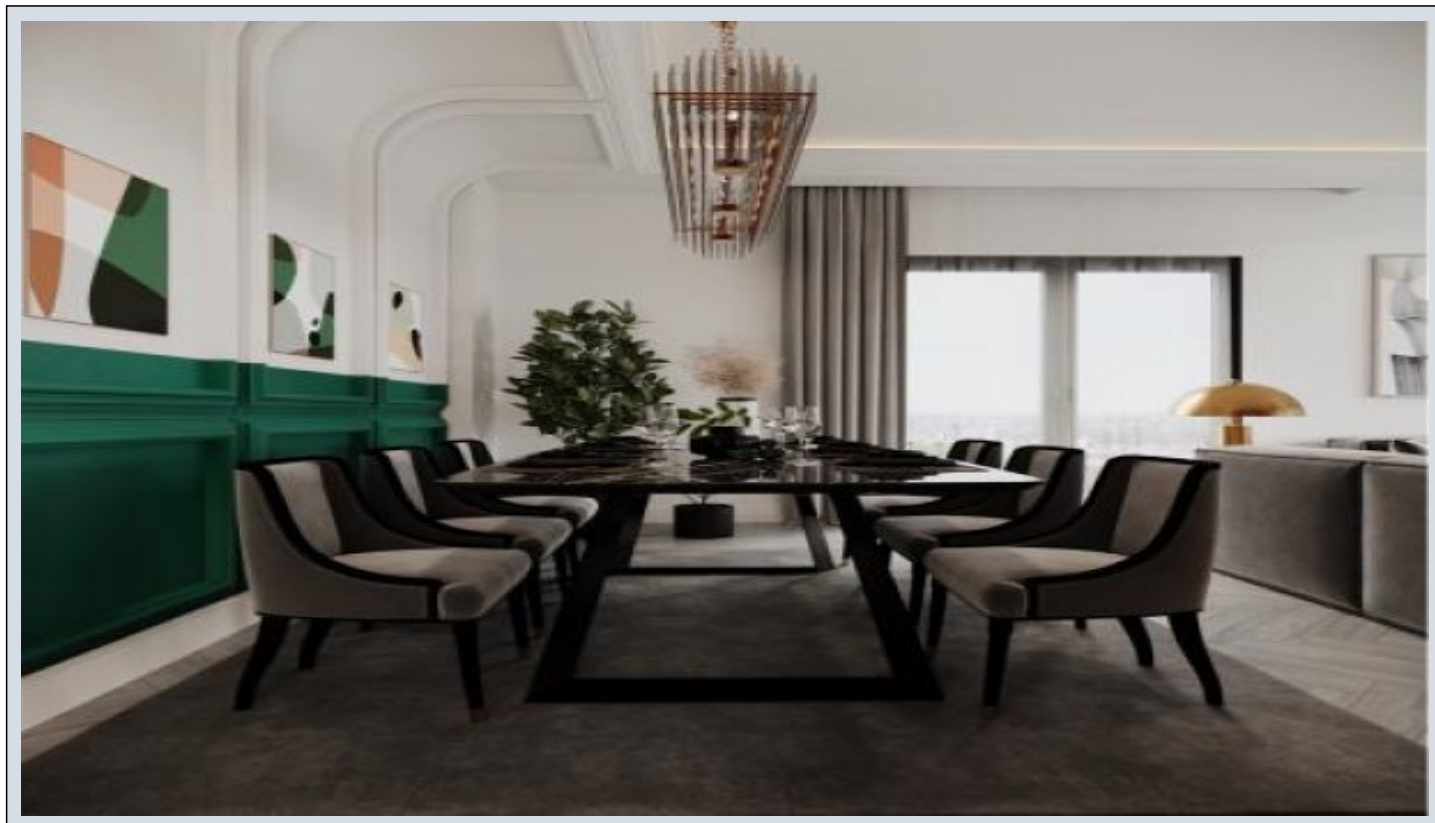

Dora Hill 2 - 4+1 سکل بود غاب Kocaeli / İzmit

429,000 $ | 264 m2 Kocaeli / İzmit نام تراپ آ دجاو - ی شورف

1. قاتا دادعت : 4
   اه نلاس دادعت : 1
   مامح دادعت : 2
   هچ غاب اب فکمه سکل بود : هزاس لکش
   رفص : هزاس تیعضو
   هدافتسا دروم یاضف تیعضو : یلاخ
   یزکرم بشیامرگ : تراخ و امرگ

İsmail Can

Phone +90 542-811 80 80

Mobile Phone +90 542-811
80 80

REALTY GALAXY

Phone +90 542-811 80 80

Mobile Phone +90 533-382
39 79

Fax +90 212-855 74 75

Yavuz Sultan Selim Bulvarı

Büyükkçekmece /

Büyükkçekmece

34528 , İstanbul