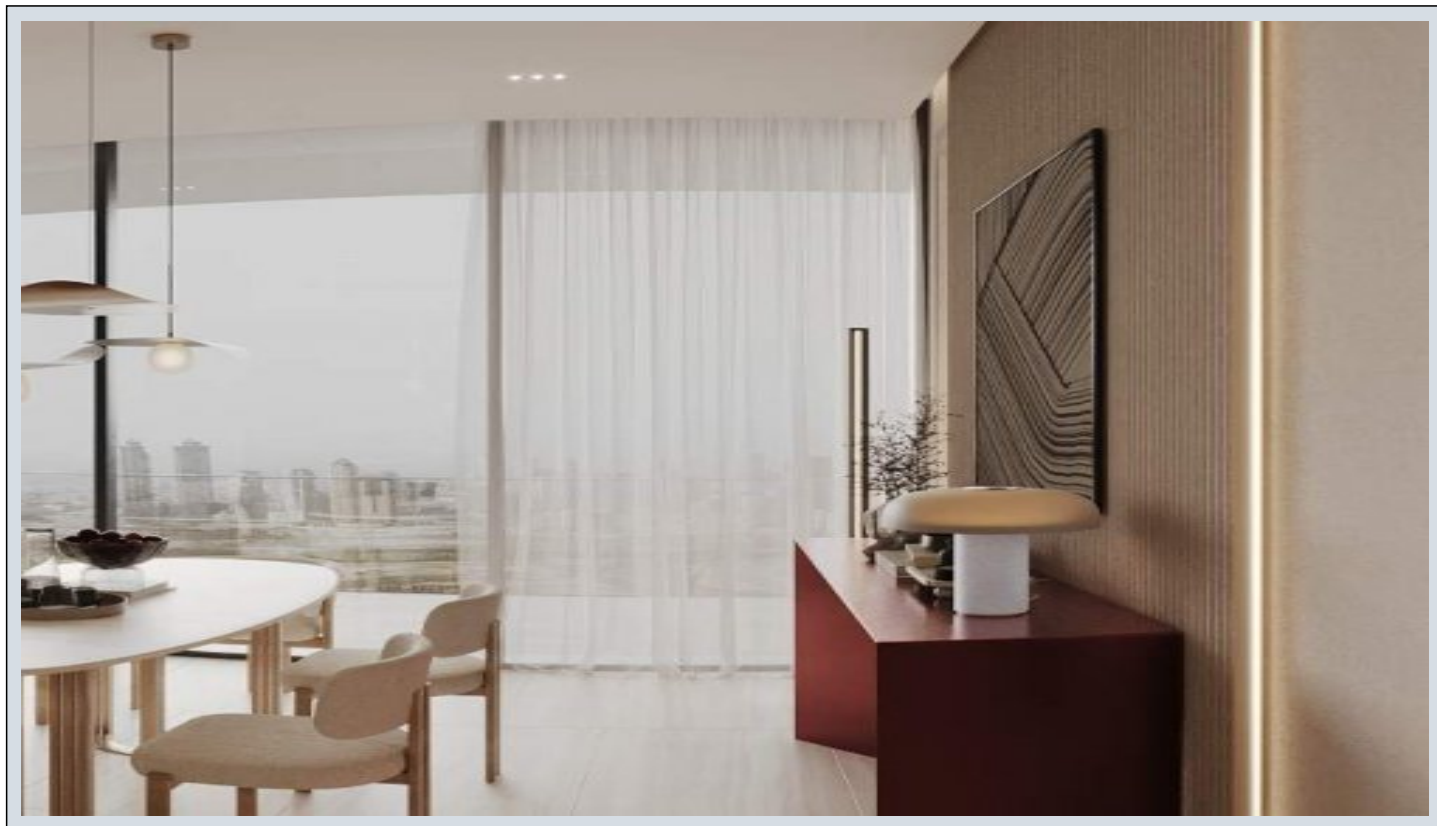

Ruby by Binghatti - وی دوت سا - Dubai / Jumeirah Village Circle

189,000 \$ | 34 m2 Dubai / Jumeirah Village Circle نام تراپ آ د جاو - ی شورف

1 : قاتا دادعت

1 : مامح دادعت

تئوس : هزاس لکش

رفص : هزاس تیعضو

یلاخ : هدافتسا دروم یاضف تیعضو