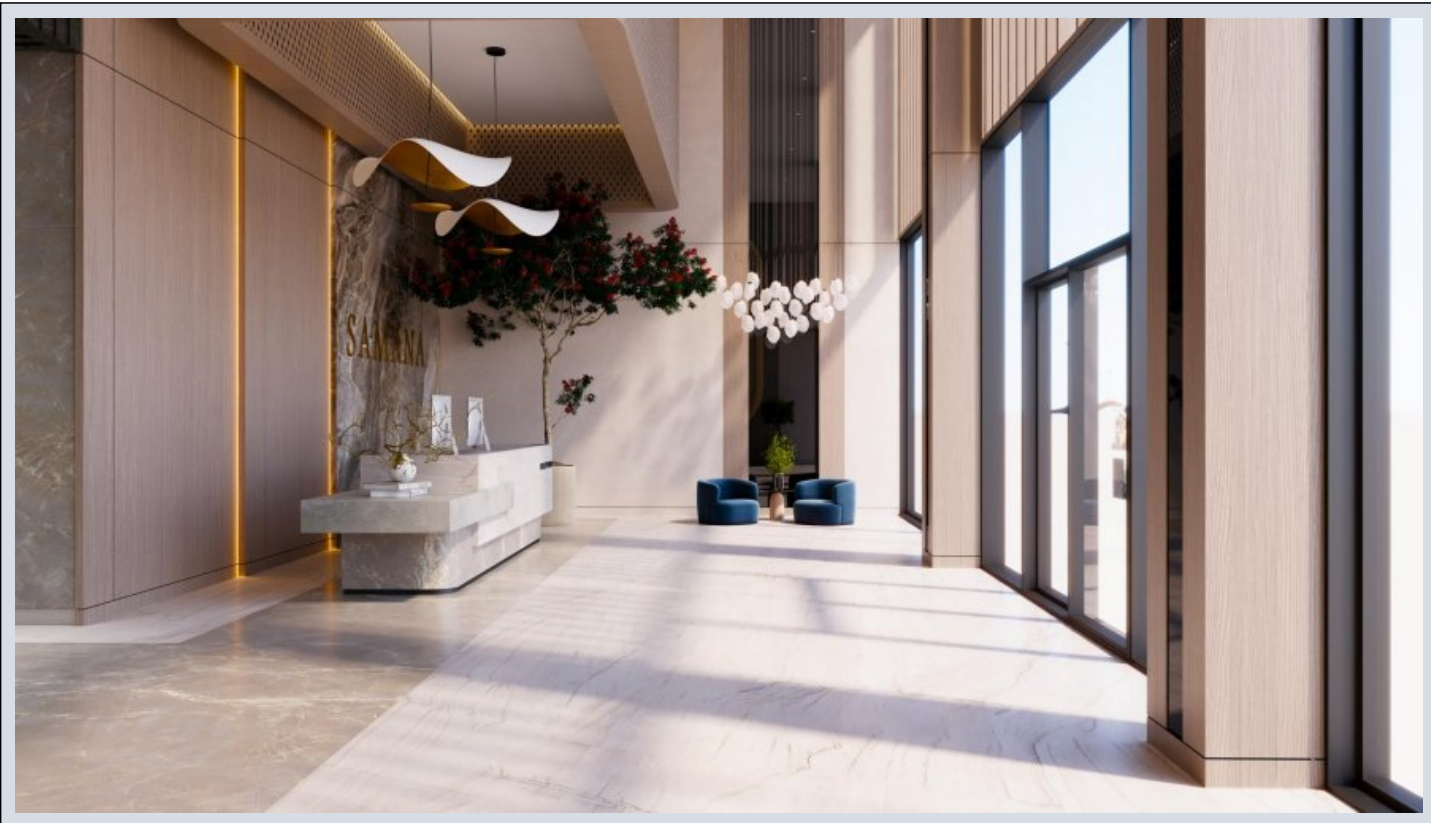

Samana Resorts Dubai - 2 باوخ + رختسا Dubai / Dubai Production City (IMPZ)

نام تراپ آ دحاو - یشورف 422,000 \$ | 111 m2 Dubai / Dubai Production City (IMPZ)

قاتا دادعت : 2
اه نلاس دادعت : 1
مامح دادعت : 1
نام تراپا : هزاس لکش
رفص : هزاس تیعضو
یلخ : هدافتسا دروم یاضف تیعضو