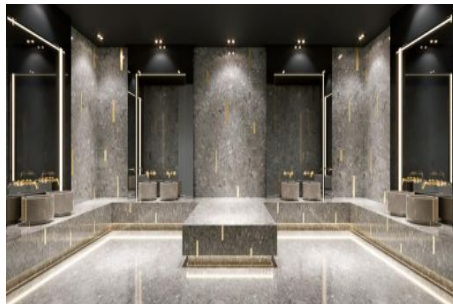

Büyükkçekmece /

Büyükkçekmece

34528 , İstanbul

Advert No:f-494589-1176

Advert No:f-494589-1176

Advert No:f-494589-1176

4+1 A-üst kat

ANTRE	3.07 m ²
HOL	7.56 m ²
YATAK ODASI	15.63 m ²
BANYO	3.21 m ²
YATAK ODASI	13.80 m ²
E.YATAK ODASI	29.79 m ²
E.BANYO	6.35 m ²
BANYO	4.99 m ²
HİZMETLİ ODASI	7.37 m ²
HİZMETLİ BANYO	3.28 m ²