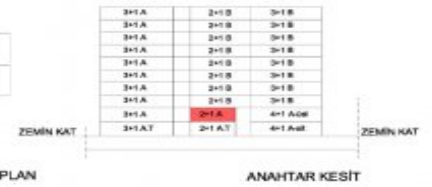

Advert No:f-494589-1174

2+1 A

GİRİŞ HOLLÜ	5.36 m²
SALON+MUTFAK	19.10 m²
YATAK ODASI	9.75 m²
E.YATAK ODASI	12.87 m²
BANYO	4.76 m²
HOL	4.67 m²
ÇAMAŞIR ODASI	1.90 m²
BALKON	3.80 m²

NET ALAN	58.42 m²
NET ALAN(balkon dahil)	62.22 m²
BRÜT ALAN	71.48 m²
SATILABİLİR ALAN	86.89 m²
DEPO	3.00 m²