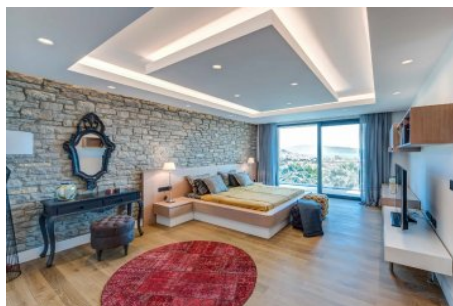

Advert No:f-494589-1171