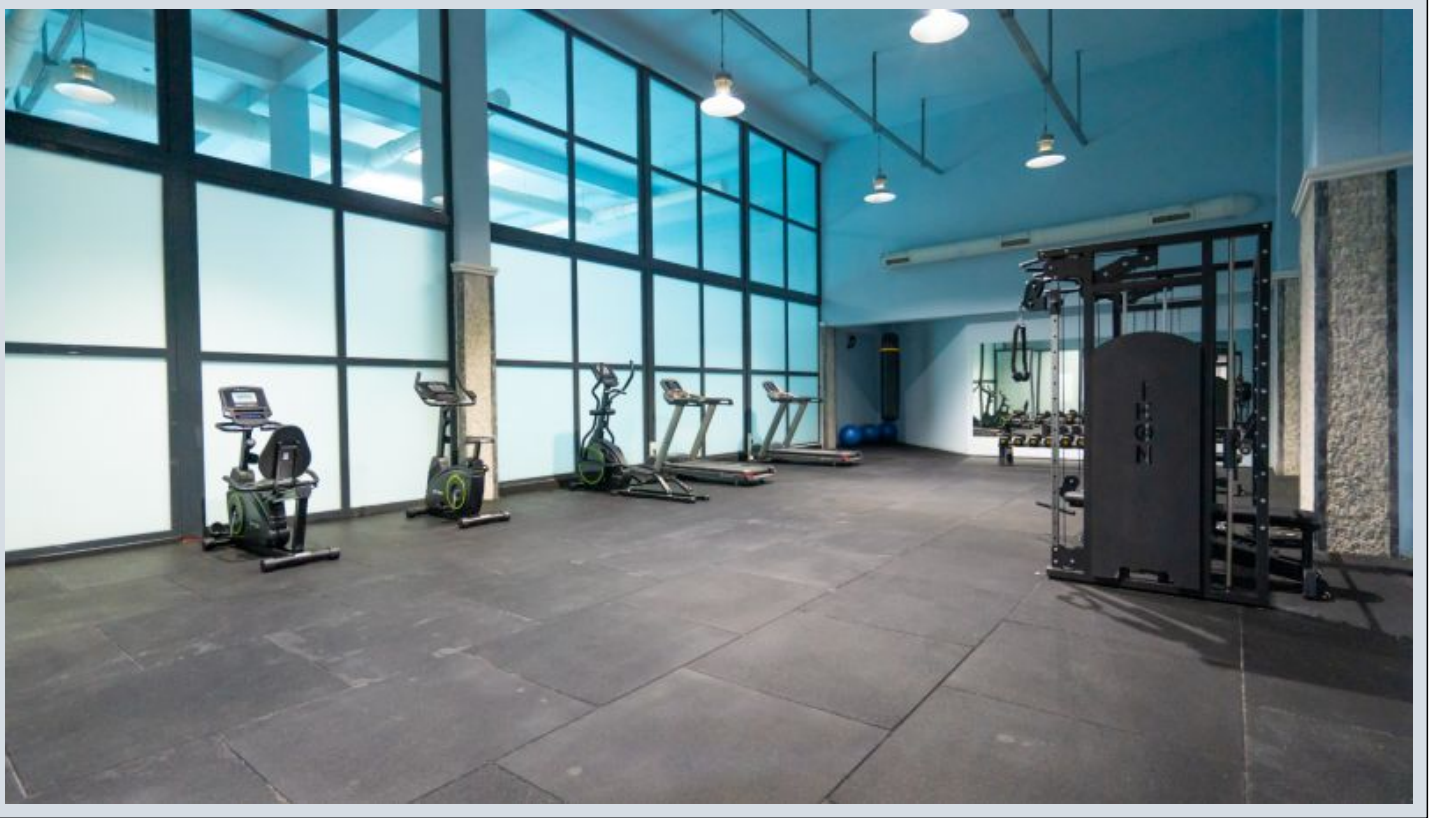

Centro Beylikdüzü - 5+2 İstanbul / Beylikdüzü

550,000 $ | 350 m2 İstanbul / Beylikdüzü

- قاتا دادعت : 5
- اه نلاس دادعت : 2
- مامح دادعت : 2
- هزاس لک بش : سکل بود
- هزاس تیعضو : رفص
- هدافتسا دروم یاضف تیعضو : یلاخ
- یزکر م بش یامرگ : ترارح و امرگ

İsmail Can

Phone +90 542-811 80 80

Mobile Phone +90 542-811
80 80

REALTY GALAXY

Phone +90 542-811 80 80

Mobile Phone +90 533-382
39 79

Fax +90 212-855 74 75

Yavuz Sultan Selim Bulvarı

Büyükkçekmece /

Büyükkçekmece

34528 , İstanbul