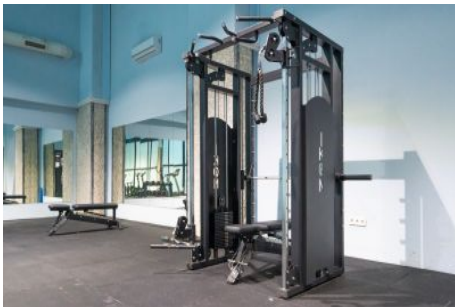

Büyükkçekmece /

Büyükkçekmece

34528 , İstanbul

Advert No:f-494589-1162

Advert No:f-494589-1162

Advert No:f-494589-1162

ÜST KAT

ALT KAT