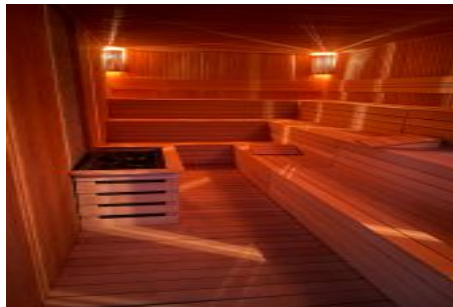

f:494589-1161 :ىهآگآ هرامش