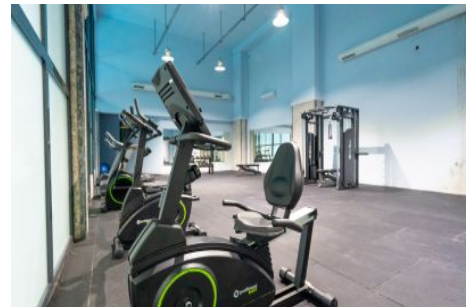

Büyükkçekmece /

Büyükkçekmece

34528 , Istanbul

Advert No:f-494589-1159

Advert No:f-494589-1159

Advert No:f-494589-1159

ÜST KAT

ALT KAT