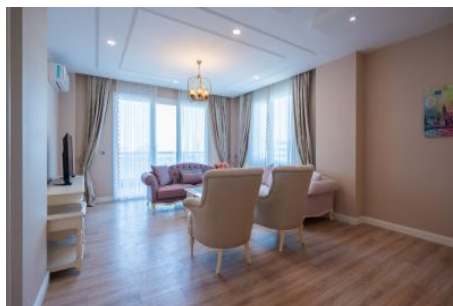

Advert No:f-494589-1158