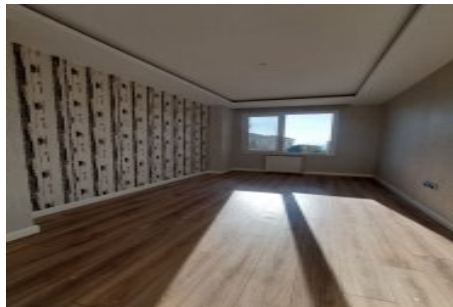

Advert No:f-494589-1158