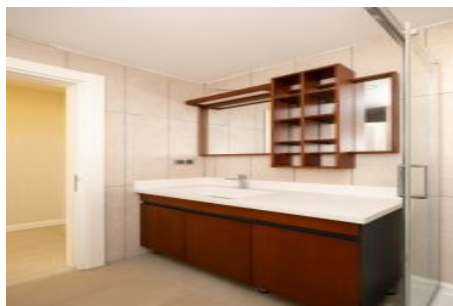

Advert No:f-494589-1157