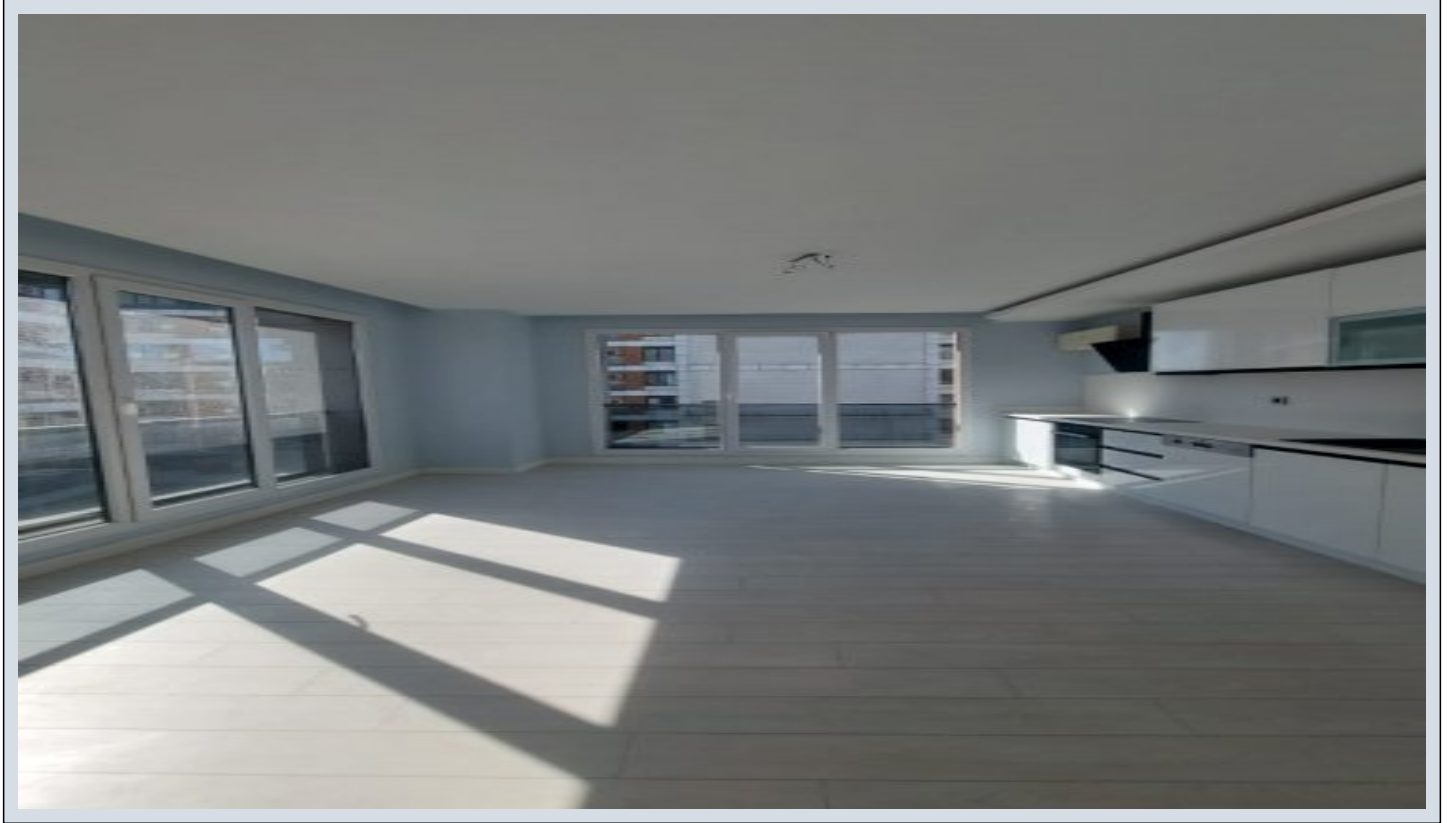

Centro Beylikdüzü - 2+1 Istanbul / Beylikdüzü

نم تراپ آ دجاو - یشورف 190,000 \$ | 90 m2 Istanbul / Beylikdüzü

قاتا دادعت : 2
اه ن لاس دادعت : 1
مامح دادعت : 1
نام تراپا : هزاس لکش
رفص : هزاس تیعضو
هدافتسا دروم یاضف تیعضو : یلاخ
یزکرش ام رگ : تراخ و ام رگ