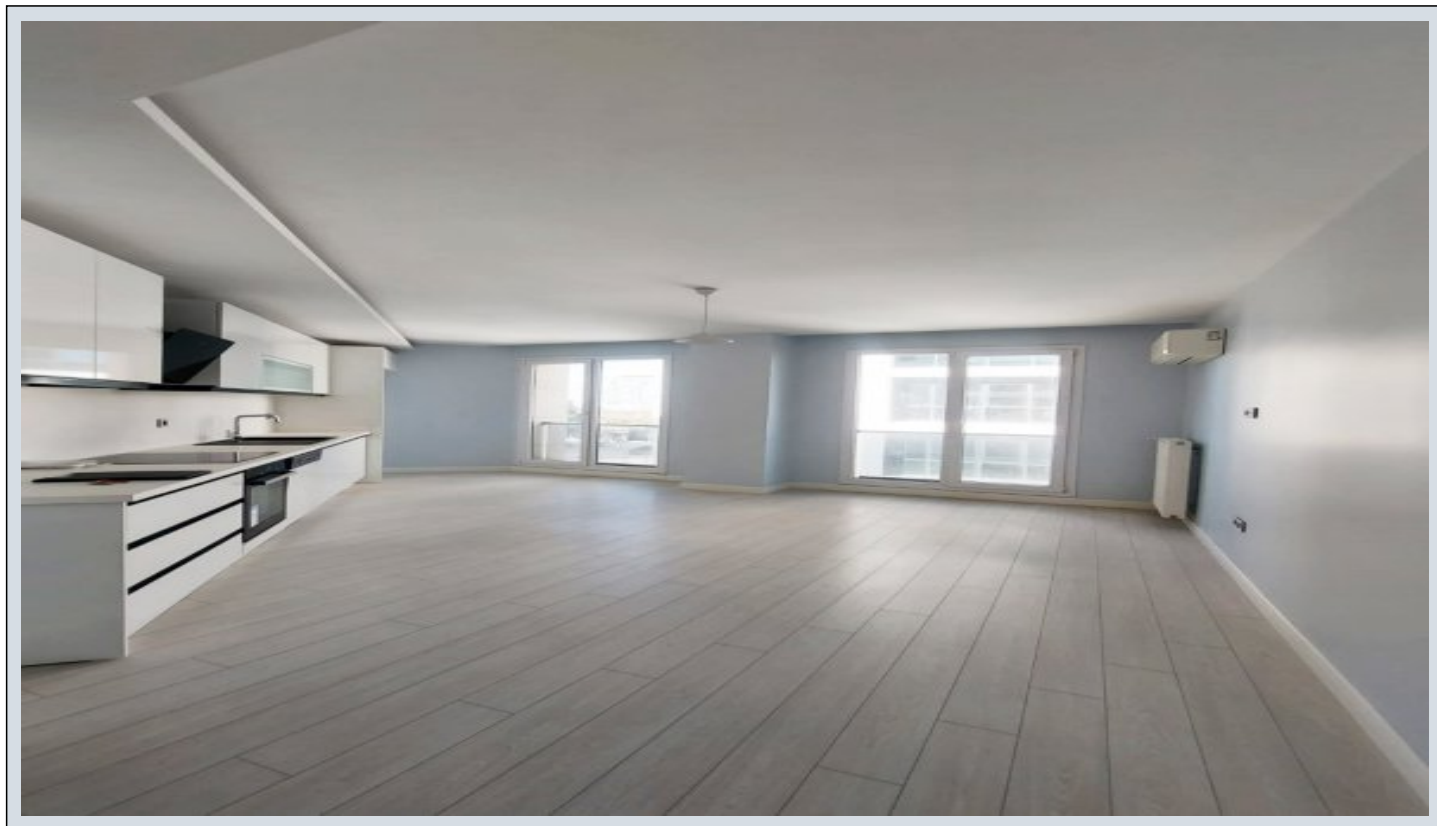

Centro Beylikdüzü - 1+1 Istanbul / Beylikdüzü

نم تراپ آ دجاو - یشورف 145,000 \$ | 62 m2 Istanbul / Beylikdüzü

- قاتا دادعت : 1
اه ن لاس دادعت : 1
مامح دادعت : 1
نام تراپا : هزاس لکش
رفص : هزاس تیعضو
هدافتسا دروم یاضف تیعضو : یلاخ
یزکرم شیمارگ : تراخ و امارگ