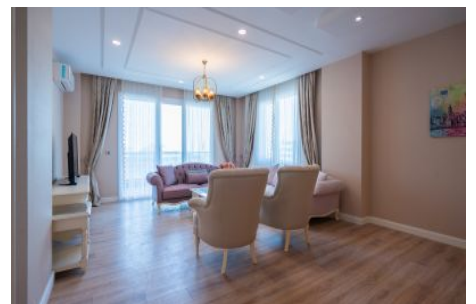

Advert No:f-494589-1155