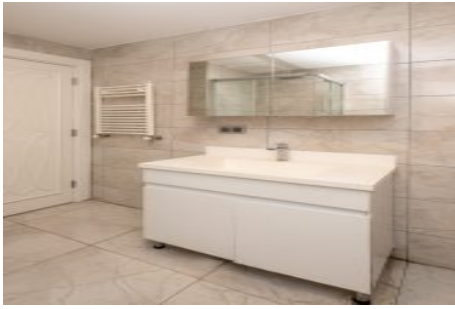

Advert No:f-494589-1155