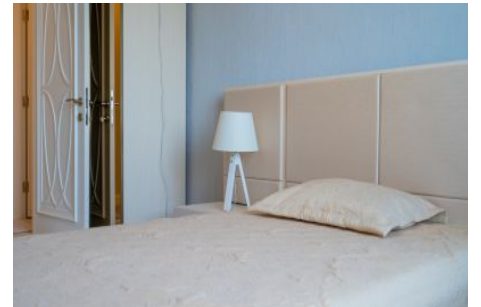

Advert No:f-494589-1155