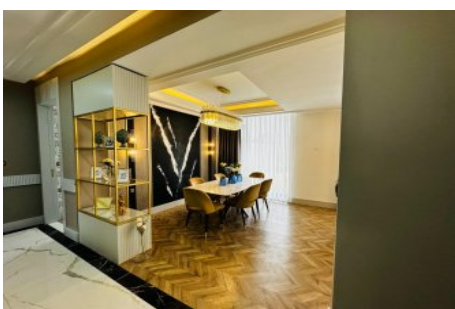

Advert No:f-494589-1154