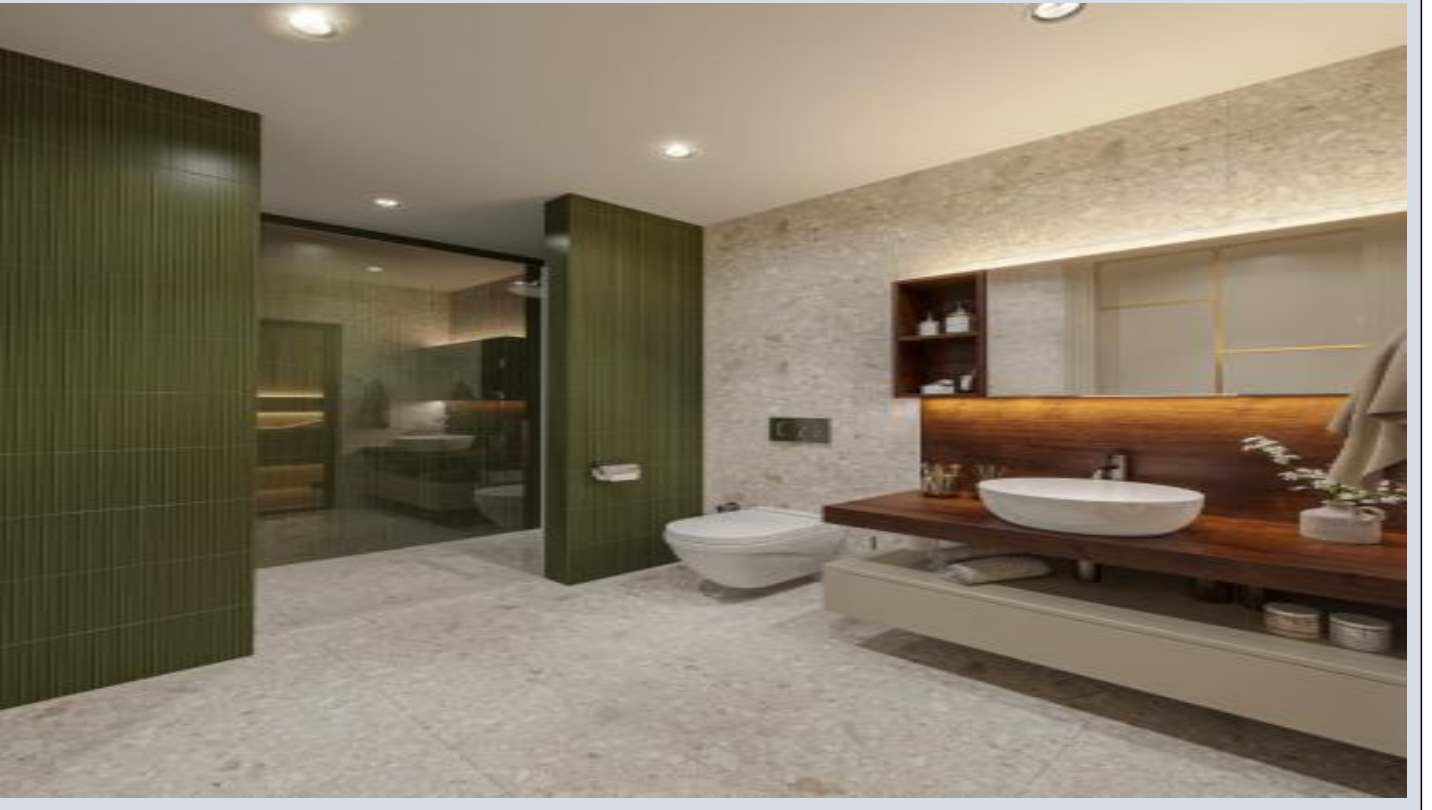

Esil Kartepe - 4+1 یلومعم تخت Kocaeli / İzmit

نام تراپ آ دجاو - یشورف 500,000 \$ | 230 m2 Kocaeli / İzmit

İsmail Can

Phone +90 542-811 80 80

Mobile Phone +90 542-811
80 80

REALTY GALAXY

Phone +90 542-811 80 80