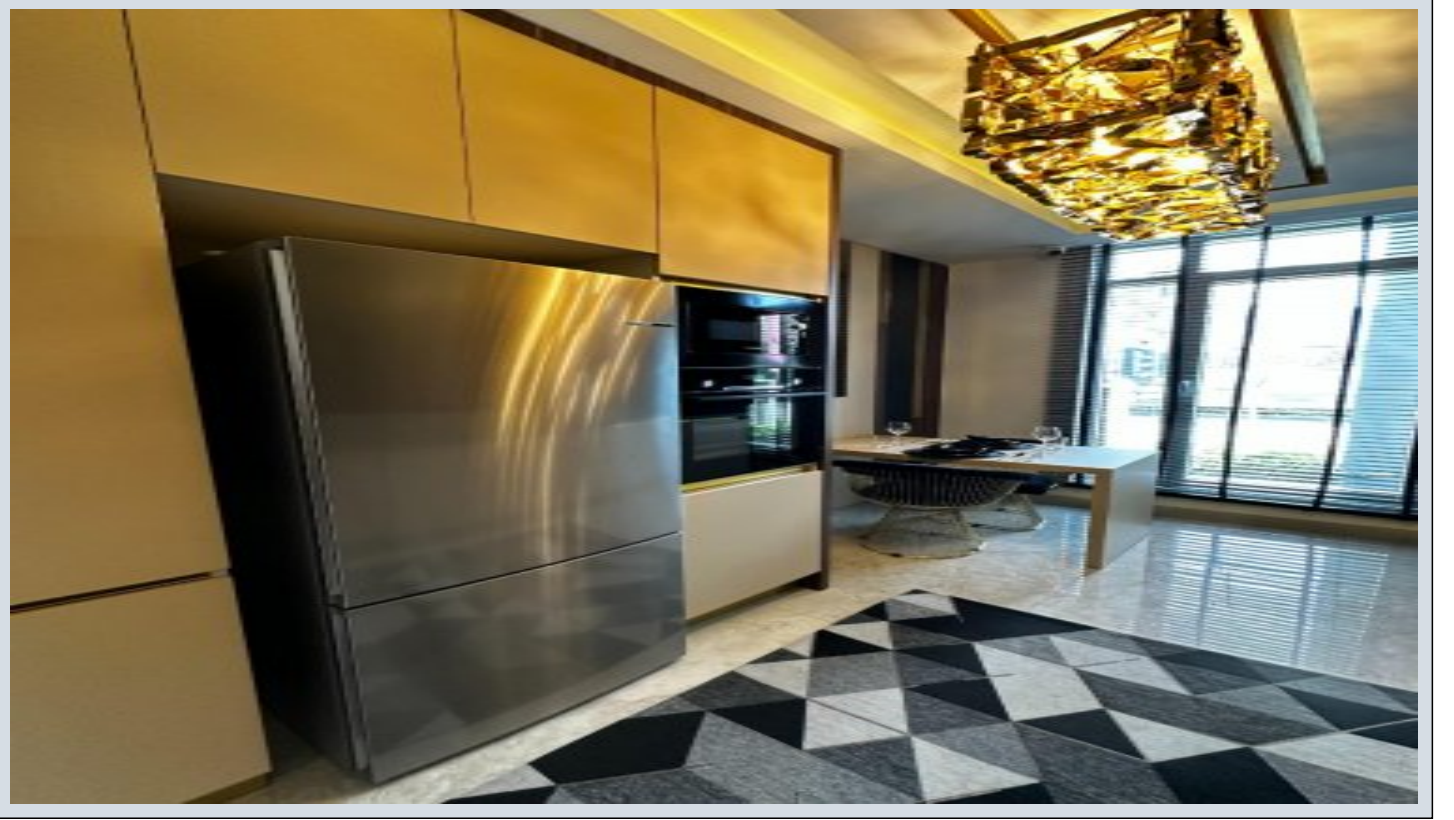

Esil Kartepe - 3+1 س ك ل ب و د ف ق س Kocaeli / İzmit

نام تراپ آ د ج او - ی شورف 318,000 \$ | 166 m2 Kocaeli / İzmit

İsmail Can

Phone +90 542-811 80 80

Mobile Phone +90 542-811
80 80

REALTY GALAXY

Phone +90 542-811 80 80