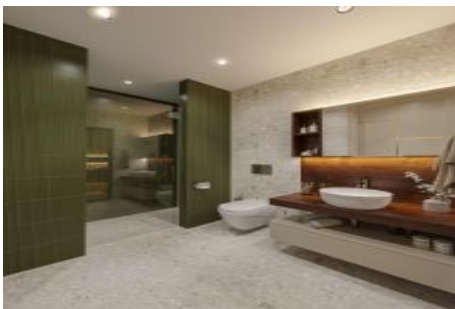

Advert No:f-494589-1138

3+1 BAHÇE DUBLEX DAİRE

1 SALON	A: 38,80 m ²
2 MUTFAK	A: 12,95 m ²
3 WC	A: 2,00 m ²
4 ANTRE	A: 3,75 m ²
5 VERANDA	A: 13,85 m ²
6 EBV. YATAK ODASI	A: 16,60 m ²
7 EBV. BANYO	A: 4,65 m ²
8 YATAK ODASI	A: 18,85 m ²
9 YATAK ODASI 2	A: 11,95 m ²
10 GENEL BANYO	A: 5,10 m ²
11 HOL	A: 3,65 m ²
12 BALKON	A: 11,30 m ²